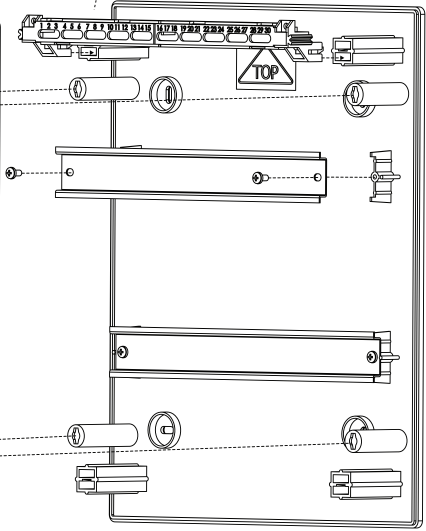

# B

	A	B	C	D	E	P <sub>de</sub>	Static load
PNS 4T/PNS 4W	235 mm	143 mm	98 mm	127 mm	46 mm	10 W	0,52 kg
PNS 8T/PNS 8W	236 mm	215 mm	102 mm	107 mm	180 mm	16 W	1,04 kg
PNS 12T/PNS 12W	236 mm	287 mm	112 mm	107 mm	180 mm	25 W	1,56 kg
PNS 24T/PNS 24W	361 mm	287 mm	112 mm	232 mm	180 mm	30 W	1,56 kg
PNS 36T/PNS 36W	485 mm	287 mm	112 mm	357 mm	180 mm	30 W	1,56 kg
PNS 48T/PNS 48W	652 mm	287 mm	112 mm	482 mm	180 mm	35 W	1,56 kg
PNS 18T/PNS 18W	236 mm	396 mm	112 mm	107 mm	289 mm	25 W	2,34 kg
PNS 2x18T/PNS 2x18W	361 mm	396 mm	112 mm	232 mm	289 mm	30 W	2,34 kg
PNS 3x18T/PNS 3x18W	526 mm	396 mm	112 mm	357 mm	289 mm	35 W	2,34 kg
PNS 4x18T/PNS 3x18W	651 mm	396 mm	112 mm	482 mm	289 mm	40 W	2,34 kg
PNS 1x24T/PNS 1x24W	236 mm	503 mm	112 mm	107 mm	396 mm	30 W	3,12 kg