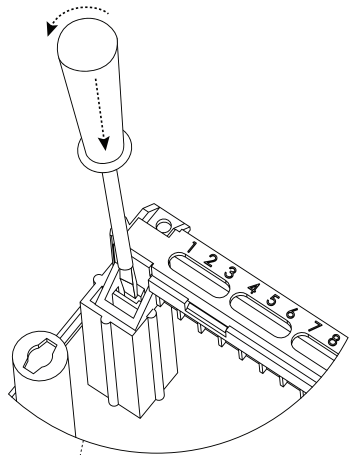

# B

	A	B	C	D	E	P <sub>de</sub>	Static load
PNS 4T/PNS 4W	235 mm	143 mm	98 mm	127 mm	46 mm	10 W	0,52 kg
PNS 8T/PNS 8W	236 mm	215 mm	102 mm	107 mm	180 mm	16 W	1,04 kg
PNS 12T/PNS 12W	236 mm	287 mm	112 mm	107 mm	180 mm	25 W	1,56 kg
PNS 24T/PNS 24W	361 mm	287 mm	112 mm	232 mm	180 mm	30 W	1,56 kg
PNS 36T/PNS 36W	485 mm	287 mm	112 mm	357 mm	180 mm	30 W	1,56 kg
PNS 48T/PNS 48W	652 mm	287 mm	112 mm	482 mm	180 mm	35 W	1,56 kg
PNS 18T/PNS 18W	236 mm	396 mm	112 mm	107 mm	289 mm	25 W	2,34 kg
PNS 2x18T/PNS 2x18W	361 mm	396 mm	112 mm	232 mm	289 mm	30 W	2,34 kg
PNS 3x18T/PNS 3x18W	526 mm	396 mm	112 mm	357 mm	289 mm	35 W	2,34 kg
PNS 4x18T/PNS 3x18W	651 mm	396 mm	112 mm	482 mm	289 mm	40 W	2,34 kg
PNS 1x24T/PNS 1x24W	236 mm	503 mm	112 mm	107 mm	396 mm	30 W	3,12 kg