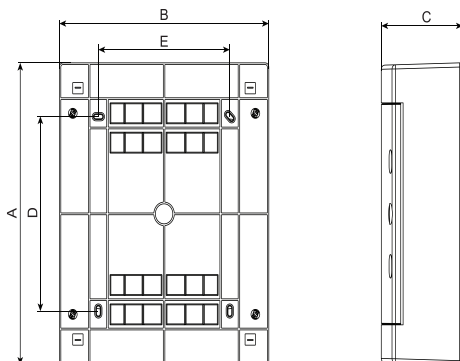

# B

	A	B	C	D	E	P <sub>de</sub>	Static load
PNS 4T/PNS 4W	235 mm	143 mm	98 mm	127 mm	46 mm	10 W	0,52 kg
PNS 8T/PNS 8W	236 mm	215 mm	102 mm	107 mm	180 mm	16 W	1,04 kg
PNS 12T/PNS 12W	236 mm	287 mm	112 mm	107 mm	180 mm	25 W	1,56 kg
PNS 24T/PNS 24W	361 mm	287 mm	112 mm	232 mm	180 mm	30 W	1,56 kg
PNS 36T/PNS 36W	485 mm	287 mm	112 mm	357 mm	180 mm	30 W	1,56 kg
PNS 48T/PNS 48W	652 mm	287 mm	112 mm	482 mm	180 mm	35 W	1,56 kg
PNS 18T/PNS 18W	236 mm	396 mm	112 mm	107 mm	289 mm	25 W	2,34 kg
PNS 2x18T/PNS 2x18W	361 mm	396 mm	112 mm	232 mm	289 mm	30 W	2,34 kg
PNS 3x18T/PNS 3x18W	526 mm	396 mm	112 mm	357 mm	289 mm	35 W	2,34 kg
PNS 4x18T/PNS 3x18W	651 mm	396 mm	112 mm	482 mm	289 mm	40 W	2,34 kg
PNS 1x24T/PNS 1x24W	236 mm	503 mm	112 mm	107 mm	396 mm	30 W	3,12 kg