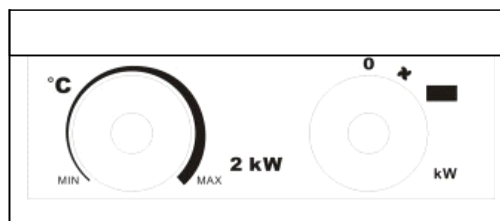

Lewe pokrętko: Pokrętko termostatu
Prawe pokrętko: Ustawienie grzania

Parametry techniczne:

MODEL	Comfort PLUS 2,5kW
Napięcie	220-240V
Moc	2500W
Prąd	8,3-9,1AW
Bezpiecznik	10A
Ustawienie	30/2000W
Samoistny reset termostatu	55°C
Wymiary	210x195x275mm
Waga	2,9kg
Wymiary opakowania jednostkowego	240x210x255mm
Waga opakowania jednostkowego	3,2kg