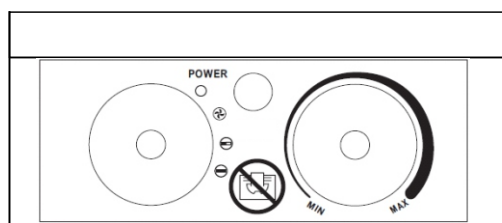

NAGRZEWNICA ELEKTRYCZNA VOLT POLSKA

COMFORT 3,5kW

INDEKS: 3ZXBGP1635

EAN: 5903760240011

Nagrzewnica elektryczna Comfort 3,5kW to urządzenie funkcjonalne, praktyczne w obsłudze, odporne na uszkodzenia mechaniczne, do długotrwałego użytkowania. Nagrzewnica elektryczna nie zużywa tlenu, nie wymaga dostaw paliwa, jest przystosowana do ciągłej pracy. Idealnie nadaje się do ogrzewania małych i średnich pomieszczeń w zależności od mocy nagrzewnicy.

Gdzie można zastosować nagrzewnicę elektryczną Comfort 3,5kW?

- •Domki jednorodzinne
- •Warsztaty, magazyny, szklarnie
- •Lokale gastronomiczne
- •Lokale handlowe i usługowe
- •Powierzchnie biurowe

Panel sterowania:

Lewe pokrętko: Ustawienie grzania
Prawe pokrętko: Pokrętko termostat

Parametry techniczne:

MODEL	Comfort 3,5kW
Napięcie	220-240V
Moc	3500W
Prąd	8,3-9,1AW
Bezpiecznik	16A
Ustawienie	30/2000/3000W
Samoistny reset termostatu	75°C
Wymiary	200x220x280mm
Waga	2,2kg
Wymiary opakowania jednostkowego	320x210x290mm
Waga opakowania jednostkowego	2,7kg