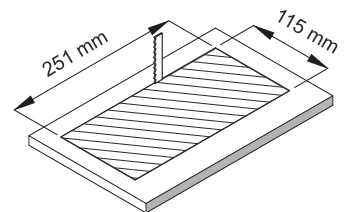

Dane techniczne

Technical data / Technische daten

Design Light Sp. z o.o., ul. Wrocławska 1B, 48-340 Głuchotązy, Poland
tel. +48 77 408 71 30, mail: bh@designlight.pl, web: www.designlight.pl
tel. +48 77 408 71 35, mail: export@designlight.eu, web: www.designlight.eu