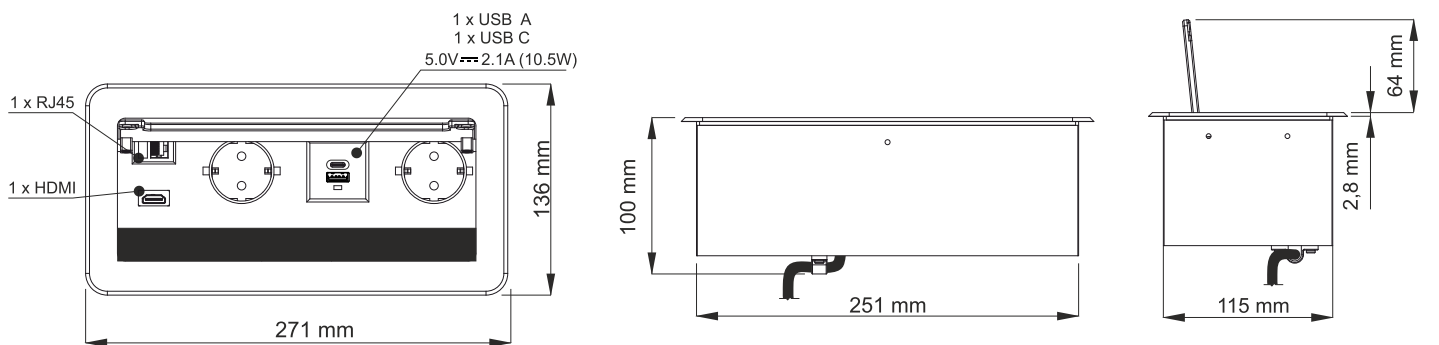

## Indeks

Index / Artikelnummer

**INBOX-CZ-DE-1,5-02**

**INBOX-CZ-DE-3,0-02**

Indeks Index / Artikelnummer	Gniazdo 230V Socket 230V / Steckdose 230V	Kolor Color / Farbe	Przewód Cable length / Kabellänge	Wymiary Dimensions / Maße	Materiał Material / Material
<b>INBOX-CZ-DE-1,5-02</b>	2 x SCHUKO	Czarny Black Schwarz	1,5 m	271 mm x 136 mm	Stal + aluminium Steel + aluminum Stahl + Aluminium
<b>INBOX-CZ-DE-3,0-02</b>			3 m		

## Rysunek techniczny:

Technical drawing / Technische Zeichnung