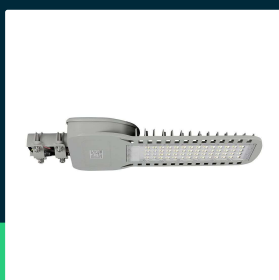

**Oprawa Uliczna LED V-TAC SAMSUNG CHIP 150W Soczewki 110st 135lm/W VT-154ST 4000K 20300lm 5 Lat Gwarancji**

SKU 21962 EAN 3800157666268 VT-154ST

Produkty powiązane (SKU): 962, 963, 21963

## SPECYFIKACJA TECHNICZNA

Moc	150W	CRI	70+	Opakowanie zbiorcze	2
Strumień (lm)	20300 lm	Materiał	Aluminium	ETIM	ECO00062
Barwa światła	Neutralna	IK	IK08	Kod CN	8539 51 00
Temperatura barwowa	4000K	Kolor obudowy	Szary		
Kąt świecenia	120°	Ściemnianie	NIE		
Napięcie	230V	Klasa szczelności	IP65		
Symbol	21962	Czas zapłonu 100%	0.001s (natychmiast)		
Kod kreskowy EAN	3800157666268	Ilość cykli wł/wył	>15000		
Kod produktu	VT-154ST	Warunki pracy	-20st +45st		
Seria	Oświetlenie uliczne	Rozmiar	535x260x64mm		
Klasa energetyczna	B	Waga produktu	2,73		
Trzonek	Oprawa zintegrowana LED	Objętość	0,014875		
Typ modułu LED	SAMSUNG	Certyfikaty	CE, EMC, ROHS		
Czas życia	25000g	Marka	V-TAC		
Napięcie wejściowe	AC:120-240V, 50Hz	Gwarancja	5 Lat		
Współczynnik mocy	>0,9	Wydajność lm/W	135 lm/W		