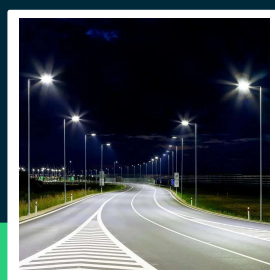

**Oprawa Uliczna LED V-TAC SAMSUNG CHIP 150W Soczewki 110st 135lm/W VT-154ST 4000K 20300lm 5 Lat Gwarancji**

SKU 21962 EAN 3800157666268 VT-154ST

Produkty powiązane (SKU): 962, 963, 21963

## SPECYFIKACJA TECHNICZNA

Moc	150W	CRI	70+	Opakowanie zbiorcze	2
Strumień (lm)	20300 lm	Materiał	Aluminium	ETIM	ECO00062
Barwa światła	Neutralna	IK	IK08	Kod CN	8539 51 00
Temperatura barwowa	4000K	Kolor obudowy	Szary		
Kąt świecenia	120°	Ściemnianie	NIE		
Napięcie	230V	Klasa szczelności	IP65		
Symbol	21962	Czas zapłonu 100%	0.001s (natychmiast)		
Kod kreskowy EAN	3800157666268	Ilość cykli wł/wył	>15000		
Kod produktu	VT-154ST	Warunki pracy	-20st +45st		
Seria	Oświetlenie uliczne	Rozmiar	535x260x64mm		
Klasa energetyczna	B	Waga produktu	2,73		
Trzonek	Oprawa zintegrowana LED	Objętość	0,014875		
Typ modułu LED	SAMSUNG	Certyfikaty	CE, EMC, ROHS		
Czas życia	25000g	Marka	V-TAC		
Napięcie wejściowe	AC:120-240V, 50Hz	Gwarancja	5 Lat		
Współczynnik mocy	>0,9	Wydajność lm/W	135 lm/W		