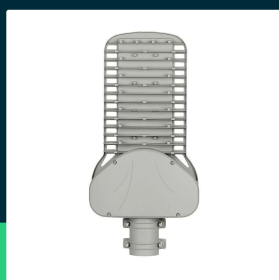

**Oprawa Uliczna LED V-TAC SAMSUNG CHIP 150W Soczewki 110st 135lm/W VT-154ST 4000K 20300lm 5 Lat Gwarancji**

SKU 21962 EAN 3800157666268 VT-154ST

Produkty powiązane (SKU): 962, 963, 21963

## SPECYFIKACJA TECHNICZNA

Moc	150W	CRI	70+	Opakowanie zbiorcze	2
Strumień (lm)	20300 lm	Materiał	Aluminium	ETIM	ECO00062
Barwa światła	Neutralna	IK	IK08	Kod CN	8539 51 00
Temperatura barwowa	4000K	Kolor obudowy	Szary		
Kąt świecenia	120°	Ściemnianie	NIE		
Napięcie	230V	Klasa szczelności	IP65		
Symbol	21962	Czas zapłonu 100%	0.001s (natychmiast)		
Kod kreskowy EAN	3800157666268	Ilość cykli wł/wył	>15000		
Kod produktu	VT-154ST	Warunki pracy	-20st +45st		
Seria	Oświetlenie uliczne	Rozmiar	535x260x64mm		
Klasa energetyczna	B	Waga produktu	2,73		
Trzonek	Oprawa zintegrowana LED	Objętość	0,014875		
Typ modułu LED	SAMSUNG	Certyfikaty	CE, EMC, ROHS		
Czas życia	25000g	Marka	V-TAC		
Napięcie wejściowe	AC:120-240V, 50Hz	Gwarancja	5 Lat		
Współczynnik mocy	>0,9	Wydajność lm/W	135 lm/W		