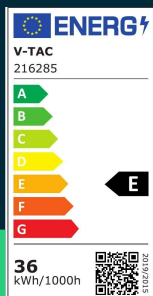

**Oprawa Hermetyczna LED V-TAC G-SERIES 120cm 36W
 120Lm/W VT-1249 4000K 4320lm**

SKU 216285 EAN 3800157681476 VT-1249

Produkty powiązane (SKU): 6284, 6285, 216284

SPECYFIKACJA TECHNICZNA

Moc	36W	CRI	80+	Wydajność lm/W	120 lm/W
Strumień (lm)	4320 lm	Materiał	ABS, PC	Ilość na palecie	144
Barwa światła	Neutralna	IK	IK06	Opakowanie zbiorcze	12
Temperatura barwowa	4000K	Kolor obudowy	Biały	ETIM	ECO02892
Kąt świecenia	120°	Ściemnianie	NIE	Kod CN	8539 51 00
Napięcie	230V	Klasa szczelności	IP65	EPREL	1173366
Symbol	216285	Czas zapłonu	0.001s (natychmiast)		
Kod kreskowy EAN	3800157681476	Stabilność kolorów	<5		
Kod produktu	VT-1249	Ilość cykli wł/wył	15000		
Klasa energetyczna	E	Warunki pracy	-20st +40st		
Trzonek	Oprawa zintegrowana LED	Rozmiar	1200x65x58mm		
Typ modułu LED	SMD	Waga produktu	0,85		
Czas życia	20000g	Objętość	0,005418		
Napięcie wejściowe	220-240V	Certyfikaty	CE, EMC, ROHS		
Częstotliwość	50Hz	Marka	V-TAC		
Współczynnik mocy	>0,9	Gwarancja	2 Lata		