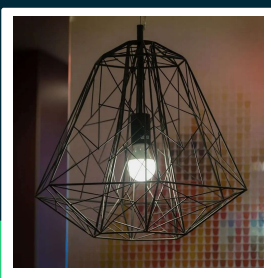

Żarówka LED V-TAC 15W A65 E27 VT-2015-N 6500K 1521lm

SKU 214455 EAN 3800170202672 VT-2015-N

Produkty powiązane (SKU): 2819, 4403, 4404, 4405, 4453, 4454, 4455, 2818, 2820, 212818, 212819, 212820, 214454

SPECYFIKACJA TECHNICZNA

Moc	15W	Częstotliwość	50Hz	Marka	V-TAC
Zamiennik mocy	100W	Współczynnik mocy	>0,5	Gwarancja	2 Lata
Strumień (lm)	1521 lm	CRI	80+	Wydajność lm/W	100 lm/W
Barwa światła	Zimna	Materiał	Tworzywo	Ilość na palecie	2000
Temperatura barwowa	6500K	Kolor obudowy	Mleczna Matowa	Opakowanie zbiorcze	100
Kąt świecenia	200°	Typ	Źródła światła	ETIM	EC001959
Napięcie	230V	Ściemnianie	NIE	Kod CN	8539 52 00
Symbol	214455	Klasa szczelności	IP20	EPREL	1480148
Kod kreskowy EAN	3800170202672	Czas zapłonu 100%	0.001s (natychmiast)		
Kod produktu	VT-2015-N	Stabilność kolorów	<6		
Klasa energetyczna	F	Ilość cykli wł/wył	15000		
Trzonek	E27	Warunki pracy	-20st +45st		
Kształt	A65	Rozmiar	65x134mm		
Typ modułu LED	SMD	Waga produktu	0,06		
Czas życia	20000g	Objętość	0,0007		
Napięcie wejściowe	AC:220-240V, 50Hz	Certyfikaty	EMC, LVD, ROHS		