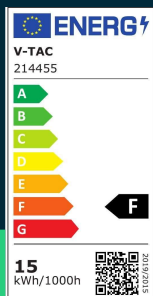

Żarówka LED V-TAC 15W A65 E27 VT-2015-N 6500K 1521lm

SKU 214455 EAN 3800170202672 VT-2015-N

Produkty powiązane (SKU): 2819, 4403, 4404, 4405, 4453, 4454, 4455, 2818, 2820, 212818, 212819, 212820, 214454

SPECYFIKACJA TECHNICZNA

Moc	15W	Częstotliwość	50Hz	Marka	V-TAC
Zamiennik mocy	100W	Współczynnik mocy	>0,5	Gwarancja	2 Lata
Strumień (lm)	1521 lm	CRI	80+	Wydajność lm/W	100 lm/W
Barwa światła	Zimna	Materiał	Tworzywo	Ilość na palecie	2000
Temperatura barwowa	6500K	Kolor obudowy	Mleczna Matowa	Opakowanie zbiorcze	100
Kąt świecenia	200°	Typ	Źródła światła	ETIM	EC001959
Napięcie	230V	Ściemnianie	NIE	Kod CN	8539 52 00
Symbol	214455	Klasa szczelności	IP20	EPREL	1480148
Kod kreskowy EAN	3800170202672	Czas zapłonu 100%	0.001s (natychmiast)		
Kod produktu	VT-2015-N	Stabilność kolorów	<6		
Klasa energetyczna	F	Ilość cykli wł/wył	15000		
Trzonek	E27	Warunki pracy	-20st +45st		
Kształt	A65	Rozmiar	65x134mm		
Typ modułu LED	SMD	Waga produktu	0,06		
Czas życia	20000g	Objętość	0,0007		
Napięcie wejściowe	AC:220-240V, 50Hz	Certyfikaty	EMC, LVD, ROHS		