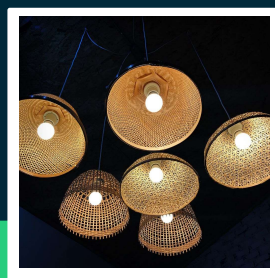

Żarówka LED V-TAC 15W A65 E27 VT-2015-N 6500K 1521lm

SKU 214455 EAN 3800170202672 VT-2015-N

Produkty powiązane (SKU): 2819, 4403, 4404, 4405, 4453, 4454, 4455, 2818, 2820, 212818, 212819, 212820, 214454

SPECYFIKACJA TECHNICZNA

Moc	15W	Częstotliwość	50Hz	Marka	V-TAC
Zamiennik mocy	100W	Współczynnik mocy	>0,5	Gwarancja	2 Lata
Strumień (lm)	1521 lm	CRI	80+	Wydajność lm/W	100 lm/W
Barwa światła	Zimna	Materiał	Tworzywo	Ilość na palecie	2000
Temperatura barwowa	6500K	Kolor obudowy	Mleczna Matowa	Opakowanie zbiorcze	100
Kąt świecenia	200°	Typ	Źródła światła	ETIM	EC001959
Napięcie	230V	Ściemnianie	NIE	Kod CN	8539 52 00
Symbol	214455	Klasa szczelności	IP20	EPREL	1480148
Kod kreskowy EAN	3800170202672	Czas zapłonu 100%	0.001s (natychmiast)		
Kod produktu	VT-2015-N	Stabilność kolorów	<6		
Klasa energetyczna	F	Ilość cykli wł/wył	15000		
Trzonek	E27	Warunki pracy	-20st +45st		
Kształt	A65	Rozmiar	65x134mm		
Typ modułu LED	SMD	Waga produktu	0,06		
Czas życia	20000g	Objętość	0,0007		
Napięcie wejściowe	AC:220-240V, 50Hz	Certyfikaty	EMC, LVD, ROHS		