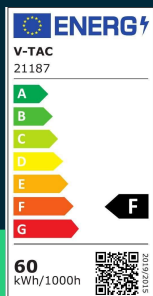

**Żarówka LED V-TAC SAMSUNG CHIP 60W E40 VT-260
 4000K 6500lm 5 Lat Gwarancji**

SKU 21187 EAN 3800157689922 VT-260

Produkty powiązane (SKU): 187, 188, 21188

SPECYFIKACJA TECHNICZNA

Moc	60W	CRI	80+	Ilość na palecie	320
Strumień (lm)	6500 lm	Materiał	Tworzywo	Opakowanie zbiorcze	20
Barwa światła	Neutralna	Kolor obudowy	Mleczna Matowa	ETIM	ECO01959
Temperatura barwowa	4000K	Typ	Źródła światła	Kod CN	8539 52 00
Kąt świecenia	300°	Ściemnianie	NIE	EPREL	1301037
Napięcie	230V	Klasa szczelności	IP20		
Symbol	21187	Czas zapłonu	0.001s (natychmiast)		
Kod kreskowy EAN	3800157689922	Ilość cykli wł/wył	>20000		
Kod produktu	VT-260	Warunki pracy	-20st +45st		
Klasa energetyczna	F	Rozmiar	102x320mm		
Trzonek	E40	Waga produktu	0,7		
Kształt	Owal	Objętość	0,00437		
Typ modułu LED	SAMSUNG	Certyfikaty	CE, EMC, ROHS		
Czas życia	30000g	Marka	V-TAC		
Napięcie wejściowe	220-240V	Gwarancja	5 Lat		
Częstotliwość	50Hz	Wydajność lm/W	110 lm/W		