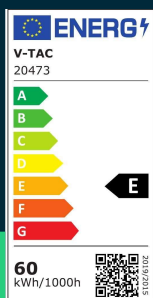

**Oprawa Hermetyczna LED V-TAC SAMSUNG M-SERIES 60W  
120cm 120Lm/W VT-120060 4000K 7200lm 5 Lat  
Gwarancji**

SKU 20473 EAN 3800157690881 VT-120060

Produkty powiązane (SKU): 20474

**SPECYFIKACJA TECHNICZNA**

Moc	60W	CRI	80+	EPREL	1305275
Strumień (lm)	7200 lm	Materiał	PC		
Barwa światła	Neutralna	IK	IK07		
Temperatura barwowa	4000K	Kolor obudowy	Mleczny Klosz		
Kąt świecenia	120°	Ściemnianie	NIE		
Napięcie	230V	Klasa szczelności	IP65		
Symbol	20473	Czas zapłonu 100%	0.001s (natychmiast)		
Kod kreskowy EAN	3800157690881	Rozmiar	1200x78x72mm		
Kod produktu	VT-120060	Waga produktu	1,38		
Seria	M-Series	Certyfikaty	CE, EMC, ROHS		
Klasa energetyczna	E	Marka	V-TAC		
Trzonek	Oprawa zintegrowana LED	Gwarancja	5 Lat		
Typ modułu LED	SAMSUNG	Wydajność lm/W	120 lm/W		
Czas życia	30000g	Opakowanie zbiorcze	12		
Napięcie wejściowe	AC: 220-240V	ETIM	EC000481		
Współczynnik mocy	>0,9	Kod CN	9405 91 10		