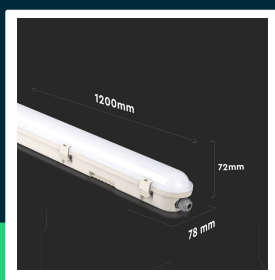

**Oprawa Hermetyczna LED V-TAC SAMSUNG M-SERIES 60W  
120cm 120Lm/W VT-120060 4000K 7200lm 5 Lat  
Gwarancji**

SKU 20473 EAN 3800157690881 VT-120060

Produkty powiązane (SKU): 20474

**SPECYFIKACJA TECHNICZNA**

Moc	60W	CRI	80+	EPREL	1305275
Strumień (lm)	7200 lm	Materiał	PC		
Barwa światła	Neutralna	IK	IK07		
Temperatura barwowa	4000K	Kolor obudowy	Mleczny Klosz		
Kąt świecenia	120°	Ściemnianie	NIE		
Napięcie	230V	Klasa szczelności	IP65		
Symbol	20473	Czas zapłonu 100%	0.001s (natychmiast)		
Kod kreskowy EAN	3800157690881	Rozmiar	1200x78x72mm		
Kod produktu	VT-120060	Waga produktu	1,38		
Seria	M-Series	Certyfikaty	CE, EMC, ROHS		
Klasa energetyczna	E	Marka	V-TAC		
Trzonek	Oprawa zintegrowana LED	Gwarancja	5 Lat		
Typ modułu LED	SAMSUNG	Wydajność lm/W	120 lm/W		
Czas życia	30000g	Opakowanie zbiorcze	12		
Napięcie wejściowe	AC: 220-240V	ETIM	EC000481		
Współczynnik mocy	>0,9	Kod CN	9405 91 10		