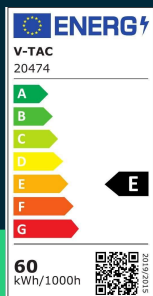

**Oprawa Hermetyczna LED V-TAC SAMSUNG M-SERIES 60W
 120cm 120Lm/W VT-120060 6500K 7200lm 5 Lat Gwarancji**

SKU 20474 EAN 3800157690898 VT-120060

Produkty powiązane (SKU): 20473

SPECYFIKACJA TECHNICZNA

Moc	60W	CRI	80+	EPREL	1305276
Strumień (lm)	7200 lm	Materiał	PC		
Barwa światła	Zimna	IK	IK07		
Temperatura barwowa	6500K	Kolor obudowy	Mleczny Klosz		
Kąt świecenia	120°	Ściemnianie	NIE		
Napięcie	230V	Klasa szczelności	IP65		
Symbol	20474	Czas zapłonu 100%	0.001s (natychmiast)		
Kod kreskowy EAN	3800157690898	Rozmiar	1200x78x72mm		
Kod produktu	VT-120060	Waga produktu	1,38		
Seria	M-Series	Certyfikaty	CE, EMC, ROHS		
Klasa energetyczna	E	Marka	V-TAC		
Trzonek	Oprawa zintegrowana LED	Gwarancja	5 Lat		
Typ modułu LED	SAMSUNG	Wydajność lm/W	120 lm/W		
Czas życia	30000g	Opakowanie zbiorcze	12		
Napięcie wejściowe	AC: 220-240V	ETIM	EC000481		
Współczynnik mocy	>0,9	Kod CN	9405 91 10		