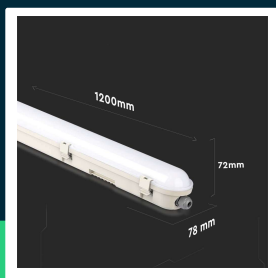

**Oprawa Hermetyczna LED V-TAC SAMSUNG M-SERIES 60W
 120cm 120Lm/W VT-120060 6500K 7200lm 5 Lat Gwarancji**

SKU 20474 EAN 3800157690898 VT-120060

Produkty powiązane (SKU): 20473

SPECYFIKACJA TECHNICZNA

Moc	60W	CRI	80+	EPREL	1305276
Strumień (lm)	7200 lm	Materiał	PC		
Barwa światła	Zimna	IK	IK07		
Temperatura barwowa	6500K	Kolor obudowy	Mleczny Klosz		
Kąt świecenia	120°	Ściemnianie	NIE		
Napięcie	230V	Klasa szczelności	IP65		
Symbol	20474	Czas zapłonu 100%	0.001s (natychmiast)		
Kod kreskowy EAN	3800157690898	Rozmiar	1200x78x72mm		
Kod produktu	VT-120060	Waga produktu	1,38		
Seria	M-Series	Certyfikaty	CE, EMC, ROHS		
Klasa energetyczna	E	Marka	V-TAC		
Trzonek	Oprawa zintegrowana LED	Gwarancja	5 Lat		
Typ modułu LED	SAMSUNG	Wydajność lm/W	120 lm/W		
Czas życia	30000g	Opakowanie zbiorcze	12		
Napięcie wejściowe	AC: 220-240V	ETIM	EC000481		
Współczynnik mocy	>0,9	Kod CN	9405 91 10		