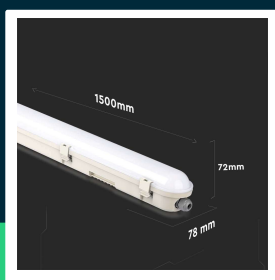

**Oprawa Hermetyczna LED V-TAC SAMSUNG M-SERIES 70W
 150cm 120Lm/W VT-150070 6500K 8400lm 5 Lat Gwarancji**

SKU 20476 EAN 3800157690911 VT-150070

Produkty powiązane (SKU): 20475

SPECYFIKACJA TECHNICZNA

Moc	70W	CRI	80+	EPREL	1305278
Strumień (lm)	8400 lm	Materiał	PC		
Barwa światła	Zimna	IK	IK07		
Temperatura barwowa	6500K	Kolor obudowy	Mleczny Klosz		
Kąt świecenia	120°	Ściemnianie	NIE		
Napięcie	230V	Klasa szczelności	IP65		
Symbol	20476	Czas zapłonu 100%	0.001s (natychmiast)		
Kod kreskowy EAN	3800157690911	Rozmiar	1500x78x72mm		
Kod produktu	VT-150070	Waga produktu	1,79		
Seria	M-Series	Certyfikaty	CE, EMC, ROHS		
Klasa energetyczna	E	Marka	V-TAC		
Trzonek	Oprawa zintegrowana LED	Gwarancja	5 Lat		
Typ modułu LED	SAMSUNG	Wydajność lm/W	120 lm/W		
Czas życia	30000g	Opakowanie zbiorcze	12		
Napięcie wejściowe	AC: 220-240V	ETIM	EC000481		
Współczynnik mocy	>0,9	Kod CN	9405 91 10		