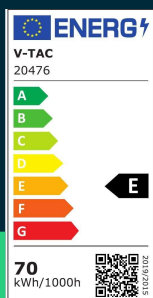

**Oprawa Hermetyczna LED V-TAC SAMSUNG M-SERIES 70W
 150cm 120Lm/W VT-150070 6500K 8400lm 5 Lat Gwarancji**

SKU 20476 EAN 3800157690911 VT-150070

Produkty powiązane (SKU): 20475

SPECYFIKACJA TECHNICZNA

Moc	70W	CRI	80+	EPREL	1305278
Strumień (lm)	8400 lm	Materiał	PC		
Barwa światła	Zimna	IK	IK07		
Temperatura barwowa	6500K	Kolor obudowy	Mleczny Klosz		
Kąt świecenia	120°	Ściemnianie	NIE		
Napięcie	230V	Klasa szczelności	IP65		
Symbol	20476	Czas zapłonu 100%	0.001s (natychmiast)		
Kod kreskowy EAN	3800157690911	Rozmiar	1500x78x72mm		
Kod produktu	VT-150070	Waga produktu	1,79		
Seria	M-Series	Certyfikaty	CE, EMC, ROHS		
Klasa energetyczna	E	Marka	V-TAC		
Trzonek	Oprawa zintegrowana LED	Gwarancja	5 Lat		
Typ modułu LED	SAMSUNG	Wydajność lm/W	120 lm/W		
Czas życia	30000g	Opakowanie zbiorcze	12		
Napięcie wejściowe	AC: 220-240V	ETIM	EC000481		
Współczynnik mocy	>0,9	Kod CN	9405 91 10		