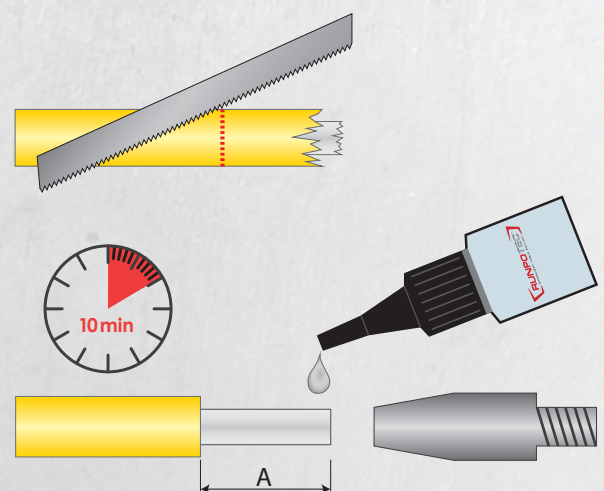

REPARATURANLEITUNG / REPAIR INSTRUCTIONS

2K-Spezialkleber hat ca. 20 % mehr Haltekraft gegenüber dem Sekundenkleber
2K-special glue has approx. 20 % more adhesive strength compare to special glue

2K-Spezialkleber / Verbindungshülse 2C-special glue / coupling joint

2K-Spezialkleber / Endhülse 2C-special glue / ending joint

Ø mm	3	4.5	6	7,5	9	11	15
A	15 mm	15 mm	30 mm	42 mm	57 mm	46 mm	80 mm
B	7 mm	10 mm	16 mm	24 mm	29 mm	39 mm	50 mm

SEKUNDENKLEBER – DIE SCHNELLE LÖSUNG / SPECIAL GLUE – THE FAST SOLUTION

Sekundenkleber / Verbindungshülse special glue / coupling joint

Sekundenkleber / Endhülse special glue / ending joint

Ø mm	3	4.5	6	7,5	9	11	15
A	15 mm	15 mm	30 mm	42 mm	57 mm	46 mm	80 mm
B	7 mm	10 mm	16 mm	24 mm	29 mm	39 mm	50 mm