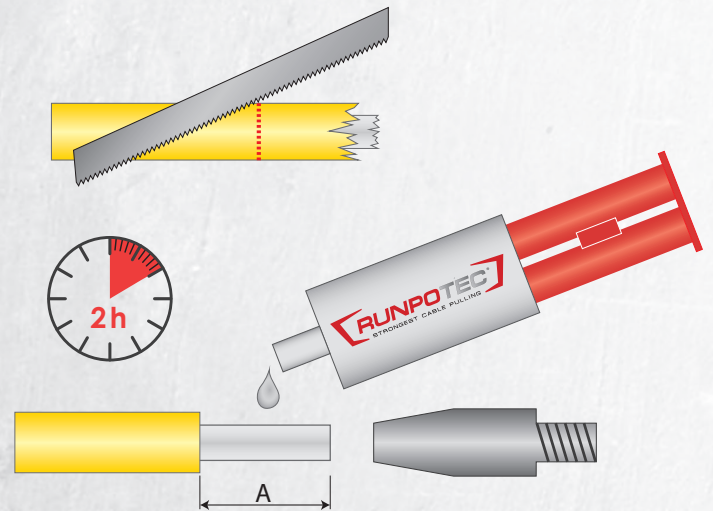

REPARATURANLEITUNG / REPAIR INSTRUCTIONS

2K-Spezialkleber hat ca. 20 % mehr Haltekraft gegenüber dem Sekundenkleber
2K-special glue has approx. 20 % more adhesive strength compare to special glue

2K-Spezialkleber / Verbindungshülse 2C-special glue / coupling joint

2K-Spezialkleber / Endhülse 2C-special glue / ending joint

Ø mm	3	4.5	6	7,5	9	11	15
A	15 mm	15 mm	30 mm	42 mm	57 mm	46 mm	80 mm
B	7 mm	10 mm	16 mm	24 mm	29 mm	39 mm	50 mm

SEKUNDENKLEBER – DIE SCHNELLE LÖSUNG / SPECIAL GLUE – THE FAST SOLUTION

Sekundenkleber / Verbindungshülse special glue / coupling joint

Sekundenkleber / Endhülse special glue / ending joint

Ø mm	3	4.5	6	7,5	9	11	15
A	15 mm	15 mm	30 mm	42 mm	57 mm	46 mm	80 mm
B	7 mm	10 mm	16 mm	24 mm	29 mm	39 mm	50 mm