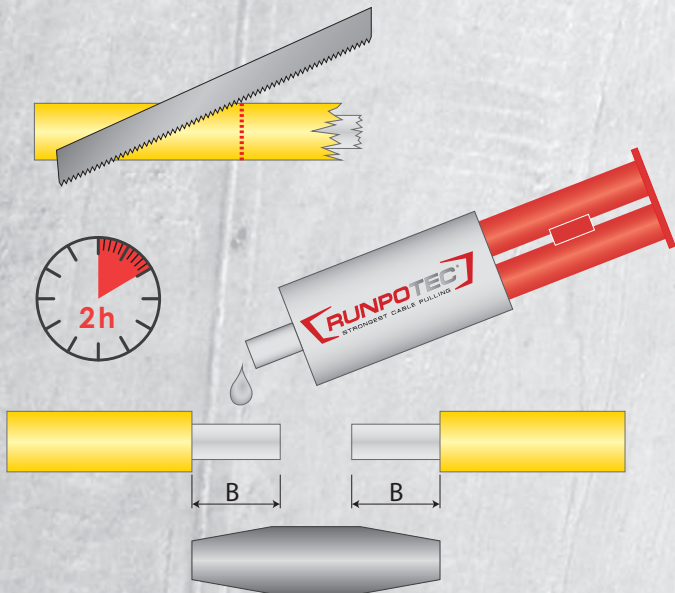

REPARATURANLEITUNG / REPAIR INSTRUCTIONS

2K-Spezialkleber hat ca. 20 % mehr Haltekraft gegenüber dem Sekundenkleber
2K-special glue has approx. 20 % more adhesive strength compare to special glue

2K-Spezialkleber / Verbindungshülse 2C-special glue / coupling joint

2K-Spezialkleber / Endhülse 2C-special glue / ending joint

Ø mm	3	4.5	6	7,5	9	11	15
A	15 mm	15 mm	30 mm	42 mm	57 mm	46 mm	80 mm
B	7 mm	10 mm	16 mm	24 mm	29 mm	39 mm	50 mm

SEKUNDENKLEBER – DIE SCHNELLE LÖSUNG / SPECIAL GLUE – THE FAST SOLUTION

Sekundenkleber / Verbindungshülse special glue / coupling joint

Sekundenkleber / Endhülse special glue / ending joint

Ø mm	3	4.5	6	7,5	9	11	15
A	15 mm	15 mm	30 mm	42 mm	57 mm	46 mm	80 mm
B	7 mm	10 mm	16 mm	24 mm	29 mm	39 mm	50 mm