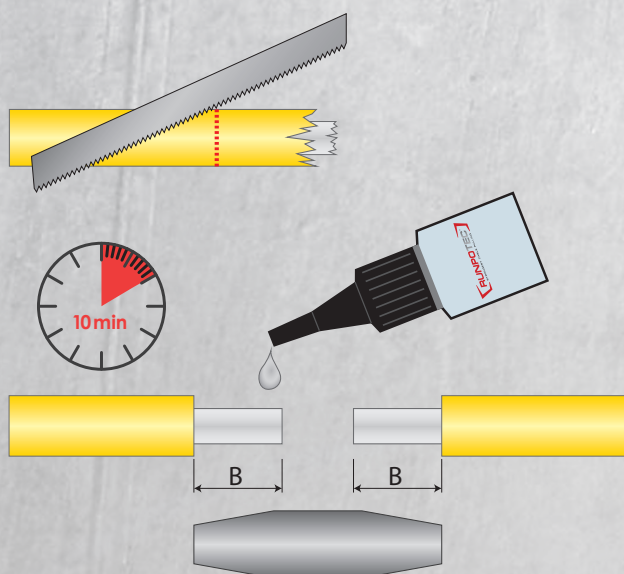

REPARATURANLEITUNG / REPAIR INSTRUCTIONS

2K-Spezialkleber hat ca. 20 % mehr Haltekraft gegenüber dem Sekundenkleber
2K-special glue has approx. 20 % more adhesive strength compare to special glue

2K-Spezialkleber / Verbindungshülse 2C-special glue / coupling joint

2K-Spezialkleber / Endhülse 2C-special glue / ending joint

Ø mm	3	4.5	6	7,5	9	11	15
A	15 mm	15 mm	30 mm	42 mm	57 mm	46 mm	80 mm
B	7 mm	10 mm	16 mm	24 mm	29 mm	39 mm	50 mm

SEKUNDENKLEBER – DIE SCHNELLE LÖSUNG / SPECIAL GLUE – THE FAST SOLUTION

Sekundenkleber / Verbindungshülse special glue / coupling joint

Sekundenkleber / Endhülse special glue / ending joint

Ø mm	3	4.5	6	7,5	9	11	15
A	15 mm	15 mm	30 mm	42 mm	57 mm	46 mm	80 mm
B	7 mm	10 mm	16 mm	24 mm	29 mm	39 mm	50 mm