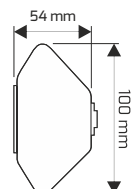

2 x SCHUKO

1 x USB C

1 x USB A

2 x SCHUKO

Indeks Index / Artikelnummer	Gniazdo 230V Socket 230V / Steckdose 230V	Gniazdo USB USB socket / USB-Buchse	Kolor Color / Farbe	Wymiary Dimensions / Maße	Materiał Material / Material
CORNERBOX-SD-2FR-UAC-01	2 x FRENCH	1 x USB A + 1 x USB C 5V DC 3,1A	Stal drapana Brushed steel / Edelstahl gebürstet	232 mm x 100 mm x 54 mm	Tworzywo sztuczne Plastic / Kunststoff
CORNERBOX-ALU-2DE-U	2 x SCHUKO	2 x USB A - 5V DC 2,1A	Aluminium Aluminum / Aluminium		
CORNERBOX-BI-2DE-UAC-01		1 x USB A + 1 x USB C 5V DC 3,1A	Biały White / Weiß		
CORNERBOX-CZ-2DE-UAC-01		1 x USB A + 1 x USB C 5V DC 3,1A	Czarny Black / Schwarz		