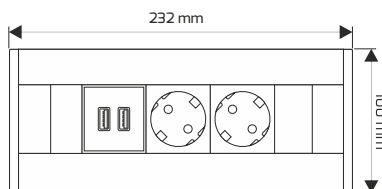

CORNERBOX-CZ-2DE-UAC-01

1 x USB C

1 x USB A

2 x FRENCH

2 x USB A

2 x SCHUKO

1 x USB C

1 x USB A

2 x SCHUKO

1 x USB C

1 x USB A

2 x SCHUKO

Indeks Index / Artikelnummer	Gniazdo 230V Socket 230V / Steckdose 230V	Gniazdo USB USB socket / USB-Buchse	Kolor Color / Farbe	Wymiary Dimensions / Maße	Materiał Material / Material
CORNERBOX-SD-2FR-UAC-01	2 x FRENCH	1 x USB A + 1 x USB C 5V DC 3,1A	Stal drapana Brushed steel / Edelstahl gebürstet	232 mm x 100 mm x 54 mm	Tworzywo sztuczne Plastic / Kunststoff
CORNERBOX-ALU-2DE-U	2 x SCHUKO	2 x USB A - 5V DC 2,1A	Aluminium Aluminum / Aluminium		
CORNERBOX-BI-2DE-UAC-01		1 x USB A + 1 x USB C 5V DC 3,1A	Biały White / Weiß		
CORNERBOX-CZ-2DE-UAC-01		1 x USB A + 1 x USB C 5V DC 3,1A	Czarny Black / Schwarz		