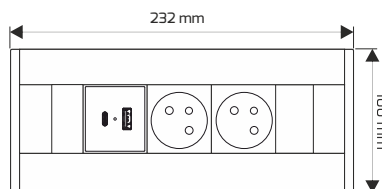

CORNERBOX-CZ-2DE-UAC-01

1 x USB C

1 x USB A

2 x FRENCH

2 x USB A

2 x SCHUKO

1 x USB C

1 x USB A

2 x SCHUKO

1 x USB C

1 x USB A

2 x SCHUKO

Indeks Index / Artikelnummer	Gniazdo 230V Socket 230V / Steckdose 230V	Gniazdo USB USB socket / USB-Buchse	Kolor Color / Farbe	Wymiary Dimensions / Maße	Materiał Material / Material
CORNERBOX-SD-2FR-UAC-01	2 x FRENCH	1 x USB A + 1 x USB C 5V DC 3,1A	Stal drapana Brushed steel / Edelstahl gebürstet	232 mm x 100 mm x 54 mm	Tworzywo sztuczne Plastic / Kunststoff
CORNERBOX-ALU-2DE-U	2 x SCHUKO	2 x USB A - 5V DC 2,1A	Aluminium Aluminum / Aluminium		
CORNERBOX-BI-2DE-UAC-01		1 x USB A + 1 x USB C 5V DC 3,1A	Biały White / Weiß		
CORNERBOX-CZ-2DE-UAC-01		1 x USB A + 1 x USB C 5V DC 3,1A	Czarny Black / Schwarz		