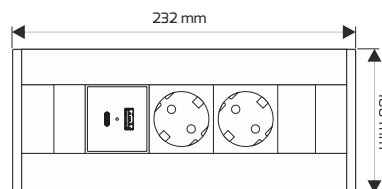

CORNERBOX-CZ-2DE-UAC-01

1 x USB C

1 x USB A

2 x FRENCH

2 x USB A

2 x SCHUKO

1 x USB C

1 x USB A

2 x SCHUKO

1 x USB C

1 x USB A

2 x SCHUKO

Indeks Index / Artikelnummer	Gniazdo 230V Socket 230V / Steckdose 230V	Gniazdo USB USB socket / USB-Buchse	Kolor Color / Farbe	Wymiary Dimensions / Maße	Materiał Material / Material
CORNERBOX-SD-2FR-UAC-01	2 x FRENCH	1 x USB A + 1 x USB C 5V DC 3,1A	Stal drapana Brushed steel / Edelstahl gebürstet	232 mm x 100 mm x 54 mm	Tworzywo sztuczne Plastic / Kunststoff
CORNERBOX-ALU-2DE-U	2 x SCHUKO	2 x USB A - 5V DC 2,1A	Aluminium Aluminum / Aluminium		
CORNERBOX-BI-2DE-UAC-01		1 x USB A + 1 x USB C 5V DC 3,1A	Biały White / Weiß		
CORNERBOX-CZ-2DE-UAC-01		1 x USB A + 1 x USB C 5V DC 3,1A	Czarny Black / Schwarz		