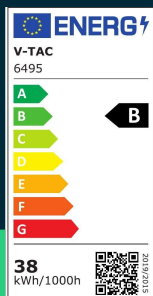

**Oprawa V-TAC 38W LED Liniowa Natynkowa 150CM
160Lm/W VT-8338 6400K 6080lm 5 Lat Gwarancji**

SKU 6495 EAN 3800157650229 VT-8338

Produkty powiązane (SKU): 6493, 6494, 20366, 20365, 20367

SPECYFIKACJA TECHNICZNA

Moc	38W	Kolor obudowy	Biały	Kod CN	8539 51 00
Strumień (lm)	6080 lm	Typ	Oświetlenie wnętrz	EPREL	966715
Barwa światła	Zimna	Ściemnianie	NIE		
Temperatura barwowa	6400K	Klasa szczelności	IP20		
Kąt świecenia	120°	Czas zapłonu	0.001s (natychmiast)		
Napięcie	230V	Stabilność kolorów	<6		
Symbol	6495	Rozmiar	1500x24,4x74,1mm		
Kod kreskowy EAN	3800157650229	Długość	150cm		
Kod produktu	VT-8338	Waga produktu	0,417		
Klasa energetyczna	D	Objętość	0,00342		
Trzonek	Oprawa zintegrowana LED	Certyfikaty	CE, EMC, ROHS		
Typ modułu LED	SMD	Marka	V-TAC		
Czas życia	30000g	Gwarancja	5 Lat		
Współczynnik mocy	>0,9	Wydajność lm/W	160 lm/W		
CRI	80+	Opakowanie zbiorcze	30		
Materiał	Tworzywo	ETIM	EC000109		

**Oprawa V-TAC 38W LED Liniowa Natynkowa 150CM
160lm/W VT-8338 6400K 6080lm 5 Lat Gwarancji**

SKU 6495 EAN 3800157650229 VT-8338

Produkty powiązane (SKU): 6493, 6494, 20366, 20365, 20367

Opis produktu

- 5 Lat Gwarancji
- Oprawa o szerokim spektrum zastosowań
- Wysoka wydajność świetlna - 160lm/W
- Oprawy dostępne w mocach 15W, 30W, 38W
- Oprawy są wyposażone w szybki konektor
- Dostępne w barwach 3000K, 4000K i 6400K