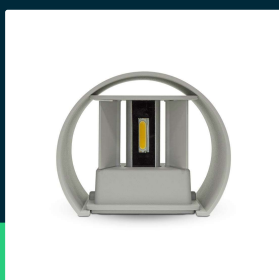

Oprawa Ściana 6W V-TAC Góra Dół Regulowana Szary Okrągły IP65 Bridgelux VT-756 3000K 660lm

SKU 7083 EAN 3800157616423 VT-756

Produkty powiązane (SKU): 7081, 7082, 7090, 7091, 7092, 217081, 217090, 217091, 217082

SPECYFIKACJA TECHNICZNA

Moc	6W	Napięcie wejściowe	100-240V	Waga produktu	0,81
Strumień (lm)	660 lm	Częstotliwość	50/60Hz	Objętość	0,00198
Barwa światła	Ciepła	Współczynnik mocy	>0,45	Certyfikaty	CE, EMC, ROHS
Temperatura barwowa	3000K	CRI	80+	Marka	V-TAC
Kąt świecenia	0-60° Regulowany	Materiał	Aluminium	Gwarancja	2 Lata
Napięcie	230V	Kolor obudowy	Szary	Wydajność lm/W	110 lm/W
Symbol	7083	Typ	Ścienne	Ilość na palecie	440
Kod kreskowy EAN	3800157616423	Ściemnianie	NIE	Opakowanie zbiorcze	20
Kod produktu	VT-756	Klasa szczelności	IP65	Dodatkowe informacje	Regulowane przesłony 0-120st
Seria	Kinkiety	Czas zapłonu 100%	0.001s (natychmiast)	ETIM	EC002892
Klasa energetyczna	F	Stabilność kolorów	<6	Kod CN	8539 51 00
Trzonek	Oprawa zintegrowana LED	Dekl. Intens. w Kandelach	27604.1 Cd Min. / 784.046 Cd Max.	EPREL	1027922
Kształt	Okrągły	Ilość cykli wł/wył	15000		
Typ modułu LED	Bridgelux Chip	Warunki pracy	-20st +45st		
Czas życia	20000g	Rozmiar	136x100mm		

**Oprawa Ścienna 6W V-TAC Góra Dół Regulowana Szary Okrągły IP65 Bridgelux VT-756 3000K 660lm**

SKU 7083 EAN 3800157616423 VT-756

Produkty powiązane (SKU): 7081, 7082, 7090, 7091, 7092, 217081, 217090, 217091, 217082

Opis produktu

- Wysokiej jakości Chip LED Bridgelux
- Nowoczesna iluminacja elewacji oraz ścian
- Regulacja kąta światła w zakresie 5-120st za pomocą ruchomych przesłon
- Klasa szczelności IP65
- Dostępne barwy światła 3000K oraz 4000K
- Wysokiej jakości korpus aluminiowy
- Dostępne w opcji kolorystycznej czarnej, białej oraz szarej
- Wymiary 140x115x100mm
- Łatwa instalacja