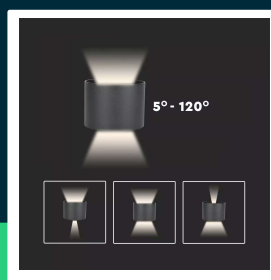

Oprawa Ściana 6W V-TAC Góra Dół Regulowana Szary Okrągły IP65 Bridgelux VT-756 3000K 660lm

SKU 7083 EAN 3800157616423 VT-756

Produkty powiązane (SKU): 7081, 7082, 7090, 7091, 7092, 217081, 217090, 217091, 217082

SPECYFIKACJA TECHNICZNA

Moc	6W	Napięcie wejściowe	100-240V	Waga produktu	0,81
Strumień (lm)	660 lm	Częstotliwość	50/60Hz	Objętość	0,00198
Barwa światła	Ciepła	Współczynnik mocy	>0,45	Certyfikaty	CE, EMC, ROHS
Temperatura barwowa	3000K	CRI	80+	Marka	V-TAC
Kąt świecenia	0-60° Regulowany	Materiał	Aluminium	Gwarancja	2 Lata
Napięcie	230V	Kolor obudowy	Szary	Wydajność lm/W	110 lm/W
Symbol	7083	Typ	Ścienne	Ilość na palecie	440
Kod kreskowy EAN	3800157616423	Ściemnianie	NIE	Opakowanie zbiorcze	20
Kod produktu	VT-756	Klasa szczelności	IP65	Dodatkowe informacje	Regulowane przesłony 0-120st
Seria	Kinkiety	Czas zapłonu 100%	0.001s (natychmiast)	ETIM	EC002892
Klasa energetyczna	F	Stabilność kolorów	<6	Kod CN	8539 51 00
Trzonek	Oprawa zintegrowana LED	Dekl. Intens. w Kandelach	27604.1 Cd Min. / 784.046 Cd Max.	EPREL	1027922
Kształt	Okrągły	Ilość cykli wł/wył	15000		
Typ modułu LED	Bridgelux Chip	Warunki pracy	-20st +45st		
Czas życia	20000g	Rozmiar	136x100mm		

**Oprawa Ścienna 6W V-TAC Góra Dół Regulowana Szary Okrągły IP65 Bridgelux VT-756 3000K 660lm**

SKU 7083 EAN 3800157616423 VT-756

Produkty powiązane (SKU): 7081, 7082, 7090, 7091, 7092, 217081, 217090, 217091, 217082

Opis produktu

- Wysokiej jakości Chip LED Bridgelux
- Nowoczesna iluminacja elewacji oraz ścian
- Regulacja kąta światła w zakresie 5-120st za pomocą ruchomych przesłon
- Klasa szczelności IP65
- Dostępne barwy światła 3000K oraz 4000K
- Wysokiej jakości korpus aluminiowy
- Dostępne w opcji kolorystycznej czarnej, białej oraz szarej
- Wymiary 140x115x100mm
- Łatwa instalacja