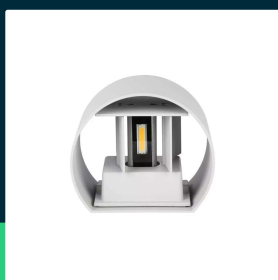

Oprawa Ściana 6W V-TAC Góra Dół Regulowana Szary Okrągły IP65 Bridgelux VT-756 3000K 660lm

SKU 7083 EAN 3800157616423 VT-756

Produkty powiązane (SKU): 7081, 7082, 7090, 7091, 7092, 217081, 217090, 217091, 217082

SPECYFIKACJA TECHNICZNA

Moc	6W	Napięcie wejściowe	100-240V	Waga produktu	0,81
Strumień (lm)	660 lm	Częstotliwość	50/60Hz	Objętość	0,00198
Barwa światła	Ciepła	Współczynnik mocy	>0,45	Certyfikaty	CE, EMC, ROHS
Temperatura barwowa	3000K	CRI	80+	Marka	V-TAC
Kąt świecenia	0-60° Regulowany	Materiał	Aluminium	Gwarancja	2 Lata
Napięcie	230V	Kolor obudowy	Szary	Wydajność lm/W	110 lm/W
Symbol	7083	Typ	Ścienne	Ilość na palecie	440
Kod kreskowy EAN	3800157616423	Ściemnianie	NIE	Opakowanie zbiorcze	20
Kod produktu	VT-756	Klasa szczelności	IP65	Dodatkowe informacje	Regulowane przesłony 0-120st
Seria	Kinkiety	Czas zapłonu 100%	0.001s (natychmiast)	ETIM	EC002892
Klasa energetyczna	F	Stabilność kolorów	<6	Kod CN	8539 51 00
Trzonek	Oprawa zintegrowana LED	Dekl. Intens. w Kandelach	27604.1 Cd Min. / 784.046 Cd Max.	EPREL	1027922
Kształt	Okrągły	Ilość cykli wł/wył	15000		
Typ modułu LED	Bridgelux Chip	Warunki pracy	-20st +45st		
Czas życia	20000g	Rozmiar	136x100mm		

**Oprawa Ścienna 6W V-TAC Góra Dół Regulowana Szary Okrągły IP65 Bridgelux VT-756 3000K 660lm**

SKU 7083 EAN 3800157616423 VT-756

Produkty powiązane (SKU): 7081, 7082, 7090, 7091, 7092, 217081, 217090, 217091, 217082

Opis produktu

- Wysokiej jakości Chip LED Bridgelux
- Nowoczesna iluminacja elewacji oraz ścian
- Regulacja kąta światła w zakresie 5-120st za pomocą ruchomych przesłon
- Klasa szczelności IP65
- Dostępne barwy światła 3000K oraz 4000K
- Wysokiej jakości korpus aluminiowy
- Dostępne w opcji kolorystycznej czarnej, białej oraz szarej
- Wymiary 140x115x100mm
- Łatwa instalacja