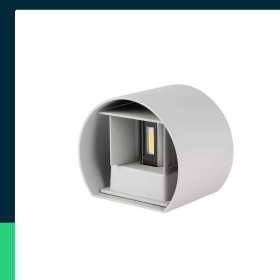

Oprawa Ściana 6W V-TAC Góra Dół Regulowana Szary Okrągły IP65 Bridgelux VT-756 3000K 660lm

SKU 7083 EAN 3800157616423 VT-756

Produkty powiązane (SKU): 7081, 7082, 7090, 7091, 7092, 217081, 217090, 217091, 217082

SPECYFIKACJA TECHNICZNA

Moc	6W	Napięcie wejściowe	100-240V	Waga produktu	0,81
Strumień (lm)	660 lm	Częstotliwość	50/60Hz	Objętość	0,00198
Barwa światła	Ciepła	Współczynnik mocy	>0,45	Certyfikaty	CE, EMC, ROHS
Temperatura barwowa	3000K	CRI	80+	Marka	V-TAC
Kąt świecenia	0-60° Regulowany	Materiał	Aluminium	Gwarancja	2 Lata
Napięcie	230V	Kolor obudowy	Szary	Wydajność lm/W	110 lm/W
Symbol	7083	Typ	Ścienne	Ilość na palecie	440
Kod kreskowy EAN	3800157616423	Ściemnianie	NIE	Opakowanie zbiorcze	20
Kod produktu	VT-756	Klasa szczelności	IP65	Dodatkowe informacje	Regulowane przesłony 0-120st
Seria	Kinkiety	Czas zapłonu 100%	0.001s (natychmiast)	ETIM	EC002892
Klasa energetyczna	F	Stabilność kolorów	<6	Kod CN	8539 51 00
Trzonek	Oprawa zintegrowana LED	Dekl. Intens. w Kandelach	27604.1 Cd Min. / 784.046 Cd Max.	EPREL	1027922
Kształt	Okrągły	Ilość cykli wł/wył	15000		
Typ modułu LED	Bridgelux Chip	Warunki pracy	-20st +45st		
Czas życia	20000g	Rozmiar	136x100mm		

**Oprawa Ścienna 6W V-TAC Góra Dół Regulowana Szary Okrągły IP65 Bridgelux VT-756 3000K 660lm**

SKU 7083 EAN 3800157616423 VT-756

Produkty powiązane (SKU): 7081, 7082, 7090, 7091, 7092, 217081, 217090, 217091, 217082

Opis produktu

- Wysokiej jakości Chip LED Bridgelux
- Nowoczesna iluminacja elewacji oraz ścian
- Regulacja kąta światła w zakresie 5-120st za pomocą ruchomych przesłon
- Klasa szczelności IP65
- Dostępne barwy światła 3000K oraz 4000K
- Wysokiej jakości korpus aluminiowy
- Dostępne w opcji kolorystycznej czarnej, białej oraz szarej
- Wymiary 140x115x100mm
- Łatwa instalacja