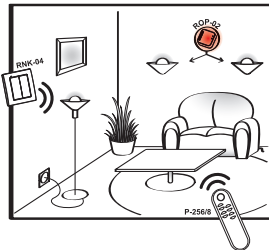

Instrukcja
wewnątrz

zaMEL

ZAMEL Sp. z o.o.
43-200 Pszczyna, ul. Zielona 27
tel.: 32 210 46 65; fax: 32 210 80 04
e-mail: marketing@zamel.pl
www.zamel.com

RADIOWY ODBIORNIK DOPUSZKOWY 2 KANAŁOWY ROP-02

Radiowo odbiorniki dopuszkowe znajdują zastosowanie zarówno jako elementy do montażu w puszkach instalacyjnych pod- i natynkowych, jak i jako urządzenia wykonawcze zabudowywane bezpośrednio w obudowach opraw oświetleniowych i innych odbiorników. ROP-02 umożliwia pracę w 5 różnych trybach (załączenie, wyłączenie, tryb monostabilny, bistabilny, czasowy). Przeznaczony do bezprzewodowego sterowania oświetleniem i innymi urządzeniami.

- Współpraca z nadajnikami bezprzewodowego systemu sterowania EXTA FREE,
- dwa przełączniki wyjściowe NO,
- sterowanie pracą oświetlenia, ogrzewania, inne,
- łatwy montaż w puszcze podtynkowej Ø60 mm,
- 5 trybów pracy: załączenie, wyłączenie, tryb monostabilny, bistabilny, czasowy (opóźnione wyłączenie),
- zasięg: 250 m w terenie otwartym,
- sygnalizacja optyczna działania,
- niski pobór mocy, możliwość pracy ciągłej,
- możliwość zwiększenia zasięgu działania poprzez zastosowanie retransmitera RTN-01.