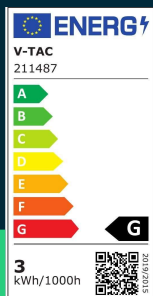

Oprawa LED V-TAC 3W Kinkiety Hotel Łóżko USB Włącznik Czarny COB CREE VT-2943 3000K 150lm 3 Lata Gwarancji

SKU 211487 EAN 3800157686396 VT-2943

Produkty powiązane (SKU): 1487

SPECYFIKACJA TECHNICZNA

Moc	3W	CRI	80+	Wydajność lm/W	50 lm/W
Strumień (lm)	150 lm	Materiał	Aluminium	Opakowanie zbiorcze	20
Barwa światła	Ciepła	Kolor obudowy	Czarny	Parametry	Włącznik
Temperatura barwowa	3000K	Typ	Ścienne	ETIM	EC002892
Kąt świecenia	15°	Ściemnianie	NIE	Kod CN	9405 29 40
Napięcie	230V	Klasa szczelności	IP20	EPREL	1245818
Symbol	211487	Czas zapłonu	0.001s (natychmiast)		
Kod kreskowy EAN	3800157686396	Stabilność kolorów	<6		
Kod produktu	VT-2943	Ilość cykli wł/wył	>15000		
Seria	Kinkiety	Warunki pracy	-20st +45st		
Klasa energetyczna	G	Rozmiar	120x120x45mm		
Trzonek	Oprawa zintegrowana LED	Waga produktu	0,83		
Typ modułu LED	COB CREE	Objętość	0,005148		
Czas życia	20000g	Certyfikaty	CE, EMC, ROHS		
Częstotliwość	50/60Hz	Marka	V-TAC		
Współczynnik mocy	>0,6	Gwarancja	3 Lata		