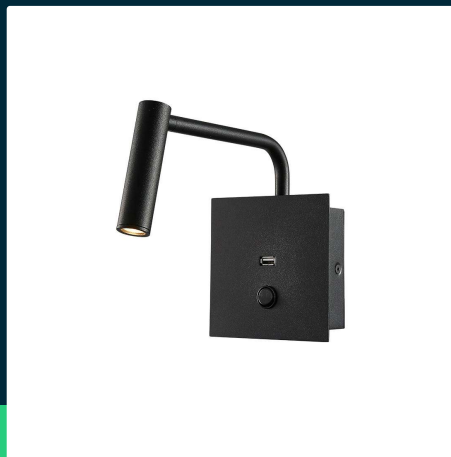

Oprawa LED V-TAC 3W Kinkiety Hotel Łóżko USB Włącznik Czarny COB CREE VT-2943 3000K 150lm 3 Lata Gwarancji

SKU 211487 EAN 3800157686396 VT-2943

Produkty powiązane (SKU): 1487

SPECYFIKACJA TECHNICZNA

Moc	3W	CRI	80+	Wydajność lm/W	50 lm/W
Strumień (lm)	150 lm	Materiał	Aluminium	Opakowanie zbiorcze	20
Barwa światła	Ciepła	Kolor obudowy	Czarny	Parametry	Włącznik
Temperatura barwowa	3000K	Typ	Ścienne	ETIM	EC002892
Kąt świecenia	15°	Ściemnianie	NIE	Kod CN	9405 29 40
Napięcie	230V	Klasa szczelności	IP20	EPREL	1245818
Symbol	211487	Czas zapłonu	0.001s (natychmiast)		
Kod kreskowy EAN	3800157686396	Stabilność kolorów	<6		
Kod produktu	VT-2943	Ilość cykli wł/wył	>15000		
Seria	Kinkiety	Warunki pracy	-20st +45st		
Klasa energetyczna	G	Rozmiar	120x120x45mm		
Trzonek	Oprawa zintegrowana LED	Waga produktu	0,83		
Typ modułu LED	COB CREE	Objętość	0,005148		
Czas życia	20000g	Certyfikaty	CE, EMC, ROHS		
Częstotliwość	50/60Hz	Marka	V-TAC		
Współczynnik mocy	>0,6	Gwarancja	3 Lata		

Oprawa LED V-TAC 3W Kinkiet Hotel Łóżko USB Włącznik Czarny COB CREE VT-2943 3000K 150lm 3 Lata Gwarancji

SKU 211487 EAN 3800157686396 VT-2943

Produkty powiązane (SKU): 1487

Opis produktu

- Wysokiej jakości Chip LED CREE
- Wyposażona we włącznik oraz gniazdo USB
- 3 Lata Gwarancji
- Materiał - Aluminium
- Wymiary 120x120x45mm