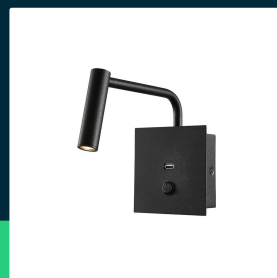

Oprawa LED V-TAC 3W Kinkiety Hotel Łóżko USB Włącznik Czarny COB CREE VT-2943 3000K 150lm 3 Lata Gwarancji

SKU 211487 EAN 3800157686396 VT-2943

Produkty powiązane (SKU): 1487

SPECYFIKACJA TECHNICZNA

Moc	3W	CRI	80+	Wydajność lm/W	50 lm/W
Strumień (lm)	150 lm	Materiał	Aluminium	Opakowanie zbiorcze	20
Barwa światła	Ciepła	Kolor obudowy	Czarny	Parametry	Włącznik
Temperatura barwowa	3000K	Typ	Ścienne	ETIM	EC002892
Kąt świecenia	15°	Ściemnianie	NIE	Kod CN	9405 29 40
Napięcie	230V	Klasa szczelności	IP20	EPREL	1245818
Symbol	211487	Czas zapłonu	0.001s (natychmiast)		
Kod kreskowy EAN	3800157686396	Stabilność kolorów	<6		
Kod produktu	VT-2943	Ilość cykli wł/wył	>15000		
Seria	Kinkiety	Warunki pracy	-20st +45st		
Klasa energetyczna	G	Rozmiar	120x120x45mm		
Trzonek	Oprawa zintegrowana LED	Waga produktu	0,83		
Typ modułu LED	COB CREE	Objętość	0,005148		
Czas życia	20000g	Certyfikaty	CE, EMC, ROHS		
Częstotliwość	50/60Hz	Marka	V-TAC		
Współczynnik mocy	>0,6	Gwarancja	3 Lata		

Oprawa LED V-TAC 3W Kinkiet Hotel Łóżko USB Włącznik Czarny COB CREE VT-2943 3000K 150lm 3 Lata Gwarancji

SKU 211487 EAN 3800157686396 VT-2943

Produkty powiązane (SKU): 1487

Opis produktu

- Wysokiej jakości Chip LED CREE
- Wyposażona we włącznik oraz gniazdo USB
- 3 Lata Gwarancji
- Materiał - Aluminium
- Wymiary 120x120x45mm