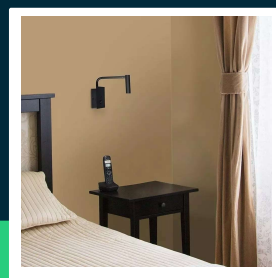

Oprawa LED V-TAC 3W Kinkiety Hotel Łóżko USB Włącznik Czarny COB CREE VT-2943 3000K 150lm 3 Lata Gwarancji

SKU 211487 EAN 3800157686396 VT-2943

Produkty powiązane (SKU): 1487

SPECYFIKACJA TECHNICZNA

Moc	3W	CRI	80+	Wydajność lm/W	50 lm/W
Strumień (lm)	150 lm	Materiał	Aluminium	Opakowanie zbiorcze	20
Barwa światła	Ciepła	Kolor obudowy	Czarny	Parametry	Włącznik
Temperatura barwowa	3000K	Typ	Ścienne	ETIM	EC002892
Kąt świecenia	15°	Ściemnianie	NIE	Kod CN	9405 29 40
Napięcie	230V	Klasa szczelności	IP20	EPREL	1245818
Symbol	211487	Czas zapłonu	0.001s (natychmiast)		
Kod kreskowy EAN	3800157686396	Stabilność kolorów	<6		
Kod produktu	VT-2943	Ilość cykli wł/wył	>15000		
Seria	Kinkiety	Warunki pracy	-20st +45st		
Klasa energetyczna	G	Rozmiar	120x120x45mm		
Trzonek	Oprawa zintegrowana LED	Waga produktu	0,83		
Typ modułu LED	COB CREE	Objętość	0,005148		
Czas życia	20000g	Certyfikaty	CE, EMC, ROHS		
Częstotliwość	50/60Hz	Marka	V-TAC		
Współczynnik mocy	>0,6	Gwarancja	3 Lata		

Oprawa LED V-TAC 3W Kinkiet Hotel Łóżko USB Włącznik Czarny COB CREE VT-2943 3000K 150lm 3 Lata Gwarancji

SKU 211487 EAN 3800157686396 VT-2943

Produkty powiązane (SKU): 1487

Opis produktu

- Wysokiej jakości Chip LED CREE
- Wyposażona we włącznik oraz gniazdo USB
- 3 Lata Gwarancji
- Materiał - Aluminium
- Wymiary 120x120x45mm