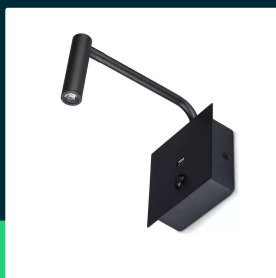

Oprawa LED V-TAC 3W Kinkiety Hotel Łóżko USB Włącznik Czarny COB CREE VT-2943 3000K 150lm 3 Lata Gwarancji

SKU 211487 EAN 3800157686396 VT-2943

Produkty powiązane (SKU): 1487

SPECYFIKACJA TECHNICZNA

Moc	3W	CRI	80+	Wydajność lm/W	50 lm/W
Strumień (lm)	150 lm	Materiał	Aluminium	Opakowanie zbiorcze	20
Barwa światła	Ciepła	Kolor obudowy	Czarny	Parametry	Włącznik
Temperatura barwowa	3000K	Typ	Ścienne	ETIM	EC002892
Kąt świecenia	15°	Ściemnianie	NIE	Kod CN	9405 29 40
Napięcie	230V	Klasa szczelności	IP20	EPREL	1245818
Symbol	211487	Czas zapłonu	0.001s (natychmiast)		
Kod kreskowy EAN	3800157686396	Stabilność kolorów	<6		
Kod produktu	VT-2943	Ilość cykli wł/wył	>15000		
Seria	Kinkiety	Warunki pracy	-20st +45st		
Klasa energetyczna	G	Rozmiar	120x120x45mm		
Trzonek	Oprawa zintegrowana LED	Waga produktu	0,83		
Typ modułu LED	COB CREE	Objętość	0,005148		
Czas życia	20000g	Certyfikaty	CE, EMC, ROHS		
Częstotliwość	50/60Hz	Marka	V-TAC		
Współczynnik mocy	>0,6	Gwarancja	3 Lata		

Oprawa LED V-TAC 3W Kinkiet Hotel Łóżko USB Włącznik Czarny COB CREE VT-2943 3000K 150lm 3 Lata Gwarancji

SKU 211487 EAN 3800157686396 VT-2943

Produkty powiązane (SKU): 1487

Opis produktu

- Wysokiej jakości Chip LED CREE
- Wyposażona we włącznik oraz gniazdo USB
- 3 Lata Gwarancji
- Materiał - Aluminium
- Wymiary 120x120x45mm