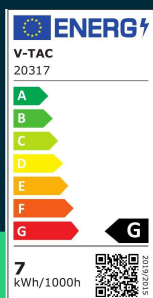

**Słupek Ogrodowy V-TAC 7W SAMSUNG CHIP 2w1 Czarny  
 VT-907 4000K 420lm 3 Lata Gwarancji**

SKU 20317 EAN 3800157661836 VT-907

Produkty powiązane (SKU): 20316, 20318

**SPECYFIKACJA TECHNICZNA**

|                     |                         |                     |                      |       |         |
|---------------------|-------------------------|---------------------|----------------------|-------|---------|
| Moc                 | 7W                      | CRI                 | 80+                  | EPREL | 1925764 |
| Strumień (lm)       | 420 lm                  | Materiał            | Aluminium            |       |         |
| Barwa światła       | Neutralna               | Kolor obudowy       | Czarny               |       |         |
| Temperatura barwowa | 4000K                   | Typ                 | Słupek               |       |         |
| Kąt świecenia       | 100°                    | Ściemnianie         | NIE                  |       |         |
| Napięcie            | 230V                    | Klasa szczelności   | IP65                 |       |         |
| Symbol              | 20317                   | Czas zapłonu        | 0.001s (natychmiast) | 100%  |         |
| Kod kreskowy EAN    | 3800157661836           | Rozmiar             | 200x714mm            |       |         |
| Kod produktu        | VT-907                  | Waga produktu       | 0,86                 |       |         |
| Seria               | Słupki Ogrodowe         | Certyfikaty         | CE, EMC, ROHS        |       |         |
| Klasa energetyczna  | G                       | Marka               | V-TAC                |       |         |
| Trzonek             | Oprawa zintegrowana LED | Gwarancja           | 3 Lata               |       |         |
| Typ modułu LED      | SAMSUNG                 | Wydajność lm/W      | 60 lm/W              |       |         |
| Czas życia          | 20000g                  | Opakowanie zbiorcze | 20                   |       |         |
| Napięcie wejściowe  | AC: 220-240V            | ETIM                | EC000301             |       |         |
| Współczynnik mocy   | >0,5                    | Kod CN              | 8539 51 00           |       |         |