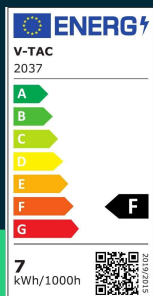

**Taśma LED V-TAC SMD3528 600LED IP65 RĘKAW 7,2W/m
 VT-3528 6000K 600lm**

SKU 2037 EAN 3800230621290 VT-3528

Produkty powiązane (SKU): 2002, 2005, 2009, 2011, 2013, 2015, 2016, 2025, 2027, 2029, 2030, 2031, 2032, 2033, 2034, 2035, 2036, 2038, 2039, 2041, 2042, 2043, 2044, 212002, 212005, 212011, 212013, 212015, 212016, 212025, 212032, 212035, 212036, 212037, 212038, 212041, 212042, 212043, 212044, 212034, 212031,

SPECYFIKACJA TECHNICZNA

Moc	7,2W	Napięcie wejściowe	12V DC	Warunki pracy	-20st +45st
Strumień (lm)	600 lm	Natężenie prądu	0.6A/m.	Długość	5m
Barwa światła	Zimna	Ilość LED	120 LED/m.	Szerokość	8mm
Temperatura barwowa	6000K	LM / LED	5-6lm	Waga produktu	0,255
Kąt świecenia	120°	CRI	80+	Objętość	0,0002
Napięcie	12V	Materiał	PCB	Certyfikaty	CE, EMC, ROHS
Symbol	2037	Typ	120LED/m	Marka	V-TAC
Kod kreskowy EAN	3800230621290	Ściemnianie	TAK	Gwarancja	2 Lata
Kod produktu	VT-3528	Klasa szczelności	IP65	Wydajność lm/W	85 lm/W
Seria	Taśmy LED	Punkt cięcia	Miedziane punkty umieszczone na taśmie wskazują linie cięcia.	Ilość na palecie	8000
Klasa energetyczna	G	Czas zapłonu 100%	0.001s (natychmiast)	Opakowanie zbiorcze	80
Kształt	Taśma LED	Stabilność kolorów	<6	Parametry	Moc oraz strumień świetlny podano dla 1mb produktu
Typ modułu LED	SMD3528	Dekl. Intens. w Kandelach	190.98 Cd Max.	ETIM	EC001959
Czas życia	>20000g	Ilość cykli wł/wył	15000	Kod CN	8539 52 00

SPECYFIKACJA TECHNICZNA

Strona 2/2

EPREL	934550
-------	--------

**Taśma LED V-TAC SMD3528 600LED IP65 RĘKAW 7,2W/m
VT-3528 6000K 600lm**

SKU 2037 EAN 3800230621290 VT-3528

Produkty powiązane (SKU): 2002, 2005, 2009, 2011, 2013, 2015, 2016, 2025, 2027, 2029, 2030, 2031, 2032, 2033, 2034, 2035, 2036, 2038, 2039, 2041, 2042, 2043, 2044, 212002, 212005, 212011, 212013, 212015, 212016, 212025, 212032, 212035, 212036, 212037, 212038, 212041, 212042, 212043, 212044, 212034, 212031