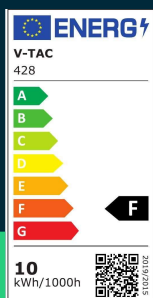

**Projektor LED V-TAC 10W SAMSUNG CHIP Biały VT-10-W
4000K 800lm 5 Lat Gwarancji**

SKU 428 EAN 3800157630849 VT-10-W

Produkty powiązane (SKU): 331, 332, 333, 424, 425, 426, 427, 429, 430, 431, 432, 21427

SPECYFIKACJA TECHNICZNA

| | | | | | |
|---------------------|-------------------------|---------------------------|----------------------------------|----------------------|----------------------------|
| Moc | 10W | Częstotliwość | 50Hz | Rozmiar | 121x114x26mm |
| Strumień (lm) | 800 lm | Współczynnik mocy | >0,9 | Waga produktu | 0,3 |
| Barwa światła | Neutralna | CRI | 80+ | Objętość | 0,000414 |
| Temperatura barwowa | 4000K | Materiał | Aluminium ciśnieniowe | Certyfikaty | CE, EMC, ROHS |
| Kąt świecenia | 100° | IK | IK05 | Marka | V-TAC |
| Napięcie | 230V | Kolor obudowy | Biały | Gwarancja | 5 Lat |
| Symbol | 428 | Typ | SLIM Series | Wydajność lm/W | 80 lm/W |
| Kod kreskowy EAN | 3800157630849 | Ściemnianie | NIE | Ilość na palecie | 1600 |
| Kod produktu | VT-10-W | Klasa szczelności | IP65 | Opakowanie zbiorcze | 20 |
| Klasa energetyczna | F | Czas zapłonu 100% | 0.001s (natychmiast) | Dodatkowe informacje | Szara szyba antyodbleniowa |
| Trzonek | Oprawa zintegrowana LED | Stabilność kolorów | <6 | ETIM | EC001959 |
| Kształt | Prostokąt | Dekl. Intens. w Kandelach | 254.64 Cd Max. | Kod CN | 8539 52 00 |
| Typ modułu LED | SAMSUNG | Ilość cykli wł/wył | >15000 | EPREL | 954848 |
| Czas życia | 30000g | Warunki pracy | -20st +45st | | |
| Napięcie wejściowe | 220-240V | Zgodność | Może pracować z czujnikami ruchu | | |

Opis produktu

- Chip LED SAMSUNG
- Gwarancja 5 Lat
- Różne barwy światła - ciepłe, neutralne i zimne
- Dostępne moce od 10W do 1000W
- Wysokiej jakości korpus aluminiowy
- Odporność na korozję
- Szyba uszczelniona gumą silikonową zapewniającą doskonałą wodoodporność i szczelność
- Wbudowany zasilacz prądu stałego
- Nie wymaga zewnętrznego statecznika