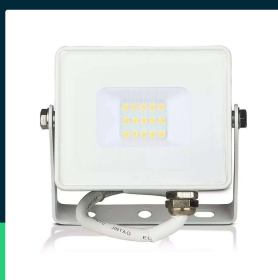

**Projektor LED V-TAC 10W SAMSUNG CHIP Biały VT-10-W
4000K 800lm 5 Lat Gwarancji**

SKU 428 EAN 3800157630849 VT-10-W

Produkty powiązane (SKU): 331, 332, 333, 424, 425, 426, 427, 429, 430, 431, 432, 21427

SPECYFIKACJA TECHNICZNA

| | | | | | |
|---------------------|-------------------------|---------------------------|----------------------------------|----------------------|----------------------------|
| Moc | 10W | Częstotliwość | 50Hz | Rozmiar | 121x114x26mm |
| Strumień (lm) | 800 lm | Współczynnik mocy | >0,9 | Waga produktu | 0,3 |
| Barwa światła | Neutralna | CRI | 80+ | Objętość | 0,000414 |
| Temperatura barwowa | 4000K | Materiał | Aluminium ciśnieniowe | Certyfikaty | CE, EMC, ROHS |
| Kąt świecenia | 100° | IK | IK05 | Marka | V-TAC |
| Napięcie | 230V | Kolor obudowy | Biały | Gwarancja | 5 Lat |
| Symbol | 428 | Typ | SLIM Series | Wydajność lm/W | 80 lm/W |
| Kod kreskowy EAN | 3800157630849 | Ściemnianie | NIE | Ilość na palecie | 1600 |
| Kod produktu | VT-10-W | Klasa szczelności | IP65 | Opakowanie zbiorcze | 20 |
| Klasa energetyczna | F | Czas zapłonu 100% | 0.001s (natychmiast) | Dodatkowe informacje | Szara szyba antyodbleniowa |
| Trzonek | Oprawa zintegrowana LED | Stabilność kolorów | <6 | ETIM | EC001959 |
| Kształt | Prostokąt | Dekl. Intens. w Kandelach | 254.64 Cd Max. | Kod CN | 8539 52 00 |
| Typ modułu LED | SAMSUNG | Ilość cykli wł/wył | >15000 | EPREL | 954848 |
| Czas życia | 30000g | Warunki pracy | -20st +45st | | |
| Napięcie wejściowe | 220-240V | Zgodność | Może pracować z czujnikami ruchu | | |

Opis produktu

- Chip LED SAMSUNG
- Gwarancja 5 Lat
- Różne barwy światła - ciepłe, neutralne i zimne
- Dostępne moce od 10W do 1000W
- Wysokiej jakości korpus aluminiowy
- Odporność na korozję
- Szyba uszczelniona gumą silikonową zapewniającą doskonałą wodoodporność i szczelność
- Wbudowany zasilacz prądu stałego
- Nie wymaga zewnętrznego statecznika