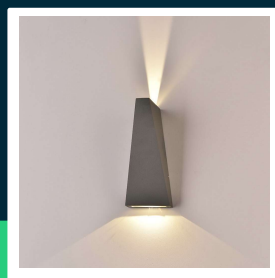

**Kinkiet Ścienny V-TAC 6W LED Szary IP65 VT-826 3000K 660lm**

SKU 8299 EAN 3800157629935 VT-826

Produkty powiązane (SKU): 8295, 8296, 8297, 8298, 8300, 218299, 218295, 218296, 218297, 218298, 218300

**SPECYFIKACJA TECHNICZNA**

Moc	6W	Współczynnik mocy	>0,5	Certyfikaty	CE, EMC, ROHS
Strumień (lm)	660 lm	CRI	80+	Marka	V-TAC
Barwa światła	Ciepła	Materiał	Aluminium	Gwarancja	2 Lata
Temperatura barwowa	3000K	Kolor obudowy	Szary	Wydajność lm/W	110 lm/W
Kąt świecenia	120°	Typ	Ścienny	Ilość na palecie	480
Napięcie	230V	Ściemnianie	NIE	Opakowanie zbiorcze	20
Symbol	8299	Klasa szczelności	IP65	ETIM	ECO02892
Kod kreskowy EAN	3800157629935	Rotacja	NIE	Kod CN	8539 51 00
Kod produktu	VT-826	Czas zapłonu 100%	0.001s (natychmiast)	EPREL	1027979
Seria	Kinkiety	Stabilność kolorów	<6		
Klasa energetyczna	F	Dekl. Intens. w Kandelach	210.08 Cd Max.		
Trzonek	Oprawa zintegrowana LED	Ilość cykli wł/wył	15000		
Typ modułu LED	SMD	Warunki pracy	-20st +45st		
Czas życia	30000g	Rozmiar	90x200x90mm		
Napięcie wejściowe	220-240v	Waga produktu	0,92		

## Opis produktu

- Nowoczesna iluminacja elewacji oraz ścian
- Klasa szczelności IP65
- Kąt światła góra 15st dół 120st
- Dostępne barwy światła 3000K oraz 4000K
- Wysokiej jakości korpus aluminiowy
- Dostępne w opcji kolorystycznej czarnej, szarej oraz białej
- Wymiary 90x200x90mm
- Łatwa instalacja