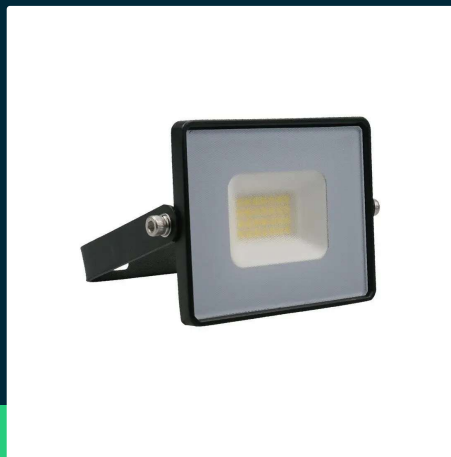

**Projektor LED V-TAC 20W SMD E-Series Czarny VT-4021
6500K 1620lm**

SKU 215948 EAN 3800157681797 VT-4021

Produkty powiązane (SKU): 5946, 5947, 5948, 5949, 5950, 5951, 5991, 5992, 5993, 215947, 215950, 215951, 215946, 215949

SPECYFIKACJA TECHNICZNA

Moc	20W	Napięcie wejściowe	220-240V	Waga produktu	0,29
Strumień (lm)	1620 lm	Częstotliwość	50Hz	Certyfikaty	CE, EMC, ROHS
Barwa światła	Zimna	Współczynnik mocy	>0,9	Marka	V-TAC
Temperatura barwowa	6500K	CRI	70+	Gwarancja	2 Lata
Kąt świecenia	100°	Materiał	Aluminium	Wydajność lm/W	80 lm/W
Napięcie	230V	IK	IK06	Opakowanie zbiorcze	20
Symbol	215948	Kolor obudowy	Czarny	ETIM	EC001959
Kod kreskowy EAN	3800157681797	Typ	E-Series	Kod CN	8539 52 00
Kod produktu	VT-4021	Ściemnianie	NIE	EPREL	1208099
Seria	E-Series	Klasa szczelności	IP65		
Klasa energetyczna	F	Czas zapłonu	0.001s (natychmiast)		
Trzonek	Oprawa zintegrowana LED	Ilość cykli wł/wył	>15000		
Kształt	Prostokąt	Warunki pracy	-20st +45st		
Typ modułu LED	SMD	Zgodność	Może pracować z czujnikami ruchu		
Czas życia	25000g	Rozmiar	121x26x114mm		

Opis produktu

- Różne barwy światła - ciepłe, neutralne i zimne
- Dostępne moce od 10W do 100W
- Wysokiej jakości korpus ze stopu aluminium
- Odporność na korozję
- Szyba uszczelniona gumą silikonową zapewniającą doskonałą wodoodporność i szczelność
- Chipy LED wysokiej mocy
- Wbudowany zasilacz prądu stałego
- Nie wymaga zewnętrznego statecznika