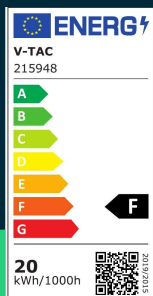

**Projektor LED V-TAC 20W SMD E-Series Czarny VT-4021
6500K 1620lm**

SKU 215948 EAN 3800157681797 VT-4021

Produkty powiązane (SKU): 5946, 5947, 5948, 5949, 5950, 5951, 5991, 5992, 5993, 215947, 215950, 215951, 215946, 215949

SPECYFIKACJA TECHNICZNA

Moc	20W	Napięcie wejściowe	220-240V	Waga produktu	0,29
Strumień (lm)	1620 lm	Częstotliwość	50Hz	Certyfikaty	CE, EMC, ROHS
Barwa światła	Zimna	Współczynnik mocy	>0,9	Marka	V-TAC
Temperatura barwowa	6500K	CRI	70+	Gwarancja	2 Lata
Kąt świecenia	100°	Materiał	Aluminium	Wydajność lm/W	80 lm/W
Napięcie	230V	IK	IK06	Opakowanie zbiorcze	20
Symbol	215948	Kolor obudowy	Czarny	ETIM	EC001959
Kod kreskowy EAN	3800157681797	Typ	E-Series	Kod CN	8539 52 00
Kod produktu	VT-4021	Ściemnianie	NIE	EPREL	1208099
Seria	E-Series	Klasa szczelności	IP65		
Klasa energetyczna	F	Czas zapłonu	0.001s (natychmiast)		
Trzonek	Oprawa zintegrowana LED	Ilość cykli wł/wył	>15000		
Kształt	Prostokąt	Warunki pracy	-20st +45st		
Typ modułu LED	SMD	Zgodność	Może pracować z czujnikami ruchu		
Czas życia	25000g	Rozmiar	121x26x114mm		

Opis produktu

- Różne barwy światła - ciepłe, neutralne i zimne
- Dostępne moce od 10W do 100W
- Wysokiej jakości korpus ze stopu aluminium
- Odporność na korozję
- Szyba uszczelniona gumą silikonową zapewniającą doskonałą wodoodporność i szczelność
- Chipy LED wysokiej mocy
- Wbudowany zasilacz prądu stałego
- Nie wymaga zewnętrznego statecznika