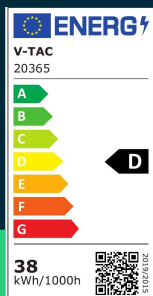

**Oprawa V-TAC 38W LED Liniowa Natynkowa 150CM
 155Lm/W VT-8338 3000K 5900lm 5 Lat Gwarancji**

SKU 20365 EAN 3800157663878 VT-8338

Produkty powiązane (SKU): 6493, 6494, 6495, 20366, 20367

SPECYFIKACJA TECHNICZNA

Moc	38W	CRI	80+	ETIM	EC000109
Strumień (lm)	5900 lm	Materiał	Tworzywo	Kod CN	8539 51 00
Barwa światła	Ciepła	Kolor obudowy	Biały	EPREL	817259
Temperatura barwowa	3000K	Ściemnianie	NIE		
Kąt świecenia	120°	Klasa szczelności	IP20		
Napięcie	230V	Czas zapłonu 100%	0.001s (natychmiast)		
Symbol	20365	Stabilność kolorów	<6		
Kod kreskowy EAN	3800157663878	Rozmiar	1500x75x24mm		
Kod produktu	VT-8338	Długość	150cm		
Seria	Oświetlenie sufitowe	Waga produktu	0,57		
Klasa energetyczna	D	Objętość	0,003762		
Trzonek	Oprawa zintegrowana LED	Certyfikaty	CE, EMC, ROHS		
Typ modułu LED	SMD	Marka	V-TAC		
Czas życia	25000g	Gwarancja	5 Lat		
Napięcie wejściowe	AC:220-240V, 50Hz	Wydajność lm/W	155 lm/W		
Współczynnik mocy	>0,9	Opakowanie zbiorcze	30		

**Oprawa V-TAC 38W LED Liniowa Natynkowa 150CM
155Lm/W VT-8338 3000K 5900lm 5 Lat Gwarancji**

SKU 20365 EAN 3800157663878 VT-8338

Produkty powiązane (SKU): 6493, 6494, 6495, 20366, 20367

Opis produktu

- 5 Lat Gwarancji
- Kształt oprawy umożliwia estetyczne łączenie w linie świetlne
- Oprawa o szerokim spektrum zastosowań
- Wysoka wydajność świetlna
- Oprawy dostępne w mocach 15W, 30W, 38W
- Oprawy są wyposażone w szybki konektor
- Dostępne w barwach 3000K, 4000K i 6500K