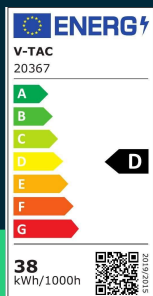

**Oprawa V-TAC 38W LED Liniowa Natynkowa 150CM  
 155Lm/W VT-8338 6500K 5900lm 5 Lat Gwarancji**

SKU 20367 EAN 3800157663892 VT-8338

Produkty powiązane (SKU): 6493, 6494, 6495, 20366, 20365

**SPECYFIKACJA TECHNICZNA**

Moc	38W	CRI	80+	ETIM	EC000109
Strumień (lm)	5900 lm	Materiał	Tworzywo	Kod CN	8539 51 00
Barwa światła	Zimna	Kolor obudowy	Biały	EPREL	817261
Temperatura barwowa	6500K	Ściemnianie	NIE		
Kąt świecenia	120°	Klasa szczelności	IP20		
Napięcie	230V	Czas zapłonu	0.001s (natychmiast)		
		100%			
Symbol	20367	Stabilność kolorów	<6		
Kod kreskowy EAN	3800157663892	Rozmiar	1500x75x24mm		
Kod produktu	VT-8338	Długość	150cm		
Seria	Oświetlenie sufitowe	Waga produktu	0,57		
Klasa energetyczna	D	Objętość	0,003762		
Trzonek	Oprawa zintegrowana LED	Certyfikaty	CE, EMC, ROHS		
Typ modułu LED	SMD	Marka	V-TAC		
Czas życia	25000g	Gwarancja	5 Lat		
Napięcie wejściowe	AC:220-240V, 50Hz	Wydajność lm/W	155 lm/W		
Współczynnik mocy	>0,9	Opakowanie zbiorcze	30		