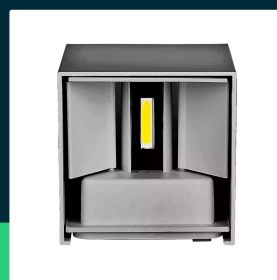

Oprawa Ściana V-TAC 12W LED Góra Dół Regulowana Chip BRIDGELUX Szary Kwadrat IP65 VT-759-12 3000K 1100lm

SKU 8531 EAN 3800157638654 VT-759-12

Produkty powiązane (SKU): 8527, 8528, 8529, 8530, 8532, 218527, 218528, 218529, 218530, 218531, 218532, 6820

SPECYFIKACJA TECHNICZNA

Moc	12W	Częstotliwość	50/60Hz	Certyfikaty	CE, EMC, ROHS
Strumień (lm)	1100 lm	Współczynnik mocy	>0,45	Marka	V-TAC
Barwa światła	Ciepła	CRI	80+	Gwarancja	2 Lata
Temperatura barwowa	3000K	Materiał	Aluminium	Wydajność lm/W	90 lm/W
Kąt świecenia	120°	Kolor obudowy	Szary	Ilość na palecie	1000
Napięcie	230V	Typ	Ścienne	Opakowanie zbiorcze	20
Symbol	8531	Ściemnianie	NIE	Dodatkowe informacje	Regulowane przesłony 0-120st
Kod kreskowy EAN	3800157638654	Klasa szczelności	IP65	ETIM	ECO02892
Kod produktu	VT-759-12	Czas zapłonu 100%	0.001s (natychmiast)	Kod CN	8539 51 00
Seria	Kinkiety	Stabilność kolorów	<6	EPREL	1028004
Klasa energetyczna	F	Dekl. Intens. w Kandelach	350.14 Cd Max.		
Trzonek	Oprawa zintegrowana LED	Ilość cykli wł/wył	15000		
Kształt	Kwadrat	Warunki pracy	-20st +45st		
Typ modułu LED	Bridgelux Chip	Rozmiar	100x100x100mm		
Czas życia	20000g	Waga produktu	0,7		
Model	VT-759-12	Symbol	8531		

**Oprawa Ścienna V-TAC 12W LED Góra Dół Regulowana Chip BRIDGELUX Szary Kwadrat IP65 VT-759-12 3000K 1100lm**

SKU 8531 EAN 3800157638654 VT-759-12

Produkty powiązane (SKU): 8527, 8528, 8529, 8530, 8532, 218527, 218528, 218529, 218530, 218531, 218532, 6820

Opis produktu

- Wysokiej jakości Chip LED Bridgelux
- Nowoczesna iluminacja elewacji oraz ścian
- Regulacja kąta światła w zakresie 5-120st za pomocą ruchomych przesłon
- Klasa szczelności IP65
- Dostępne barwy światła 3000K oraz 4000K
- Dostępne moce 6W oraz 12W
- Wysokiej jakości korpus aluminiowy
- Dostępne w opcji kolorystycznej czarnej, białej, szarej oraz brązowej
- Wymiary 100x100x100mm
- Łatwa instalacja