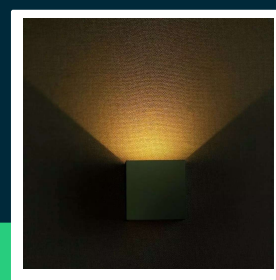

Oprawa Ściana V-TAC 12W LED Góra Dół Regulowana Chip BRIDGELUX Szary Kwadrat IP65 VT-759-12 3000K 1100lm

SKU 8531 EAN 3800157638654 VT-759-12

Produkty powiązane (SKU): 8527, 8528, 8529, 8530, 8532, 218527, 218528, 218529, 218530, 218531, 218532, 6820

SPECYFIKACJA TECHNICZNA

Moc	12W	Częstotliwość	50/60Hz	Certyfikaty	CE, EMC, ROHS
Strumień (lm)	1100 lm	Współczynnik mocy	>0,45	Marka	V-TAC
Barwa światła	Ciepła	CRI	80+	Gwarancja	2 Lata
Temperatura barwowa	3000K	Materiał	Aluminium	Wydajność lm/W	90 lm/W
Kąt świecenia	120°	Kolor obudowy	Szary	Ilość na palecie	1000
Napięcie	230V	Typ	Ścienne	Opakowanie zbiorcze	20
Symbol	8531	Ściemnianie	NIE	Dodatkowe informacje	Regulowane przesłony 0-120st
Kod kreskowy EAN	3800157638654	Klasa szczelności	IP65	ETIM	ECO02892
Kod produktu	VT-759-12	Czas zapłonu 100%	0.001s (natychmiast)	Kod CN	8539 51 00
Seria	Kinkiety	Stabilność kolorów	<6	EPREL	1028004
Klasa energetyczna	F	Dekl. Intens. w Kandelach	350.14 Cd Max.		
Trzonek	Oprawa zintegrowana LED	Ilość cykli wł/wył	15000		
Kształt	Kwadrat	Warunki pracy	-20st +45st		
Typ modułu LED	Bridgelux Chip	Rozmiar	100x100x100mm		
Czas życia	20000g	Waga produktu	0,7		
Model	VT-759-12	Symbol	8531		

**Oprawa Ścienna V-TAC 12W LED Góra Dół Regulowana Chip BRIDGELUX Szary Kwadrat IP65 VT-759-12 3000K 1100lm**

SKU 8531 EAN 3800157638654 VT-759-12

Produkty powiązane (SKU): 8527, 8528, 8529, 8530, 8532, 218527, 218528, 218529, 218530, 218531, 218532, 6820

Opis produktu

- Wysokiej jakości Chip LED Bridgelux
- Nowoczesna iluminacja elewacji oraz ścian
- Regulacja kąta światła w zakresie 5-120st za pomocą ruchomych przesłon
- Klasa szczelności IP65
- Dostępne barwy światła 3000K oraz 4000K
- Dostępne moce 6W oraz 12W
- Wysokiej jakości korpus aluminiowy
- Dostępne w opcji kolorystycznej czarnej, białej, szarej oraz brązowej
- Wymiary 100x100x100mm
- Łatwa instalacja