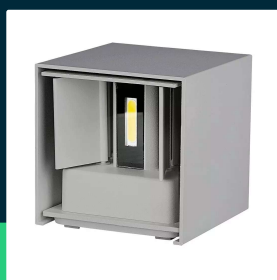

Oprawa Ściana V-TAC 12W LED Góra Dół Regulowana Chip BRIDGELUX Szary Kwadrat IP65 VT-759-12 3000K 1100lm

SKU 8531 EAN 3800157638654 VT-759-12

Produkty powiązane (SKU): 8527, 8528, 8529, 8530, 8532, 218527, 218528, 218529, 218530, 218531, 218532, 6820

SPECYFIKACJA TECHNICZNA

Moc	12W	Częstotliwość	50/60Hz	Certyfikaty	CE, EMC, ROHS
Strumień (lm)	1100 lm	Współczynnik mocy	>0,45	Marka	V-TAC
Barwa światła	Ciepła	CRI	80+	Gwarancja	2 Lata
Temperatura barwowa	3000K	Materiał	Aluminium	Wydajność lm/W	90 lm/W
Kąt świecenia	120°	Kolor obudowy	Szary	Ilość na palecie	1000
Napięcie	230V	Typ	Ścienne	Opakowanie zbiorcze	20
Symbol	8531	Ściemnianie	NIE	Dodatkowe informacje	Regulowane przesłony 0-120st
Kod kreskowy EAN	3800157638654	Klasa szczelności	IP65	ETIM	ECO02892
Kod produktu	VT-759-12	Czas zapłonu 100%	0.001s (natychmiast)	Kod CN	8539 51 00
Seria	Kinkiety	Stabilność kolorów	<6	EPREL	1028004
Klasa energetyczna	F	Dekl. Intens. w Kandelach	350.14 Cd Max.		
Trzonek	Oprawa zintegrowana LED	Ilość cykli wł/wył	15000		
Kształt	Kwadrat	Warunki pracy	-20st +45st		
Typ modułu LED	Bridgelux Chip	Rozmiar	100x100x100mm		
Czas życia	20000g	Waga produktu	0,7		
Model	VT-759-12	Symbol	8531		

**Oprawa Ścienna V-TAC 12W LED Góra Dół Regulowana Chip BRIDGELUX Szary Kwadrat IP65 VT-759-12 3000K 1100lm**

SKU 8531 EAN 3800157638654 VT-759-12

Produkty powiązane (SKU): 8527, 8528, 8529, 8530, 8532, 218527, 218528, 218529, 218530, 218531, 218532, 6820

Opis produktu

- Wysokiej jakości Chip LED Bridgelux
- Nowoczesna iluminacja elewacji oraz ścian
- Regulacja kąta światła w zakresie 5-120st za pomocą ruchomych przesłon
- Klasa szczelności IP65
- Dostępne barwy światła 3000K oraz 4000K
- Dostępne moce 6W oraz 12W
- Wysokiej jakości korpus aluminiowy
- Dostępne w opcji kolorystycznej czarnej, białej, szarej oraz brązowej
- Wymiary 100x100x100mm
- Łatwa instalacja