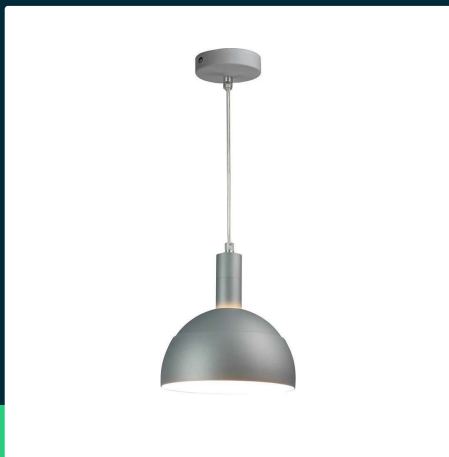

**Oprawa Zwieszana V-TAC E14 Aluminium Klosz Szary
VT-7100-G 5 Lat Gwarancji**

SKU 3922 EAN 3800157626170 VT-7100-G

Produkty powiązane (SKU): 3920, 3921, 3923, 3924, 3925

SPECYFIKACJA TECHNICZNA

Napięcie	230V	Objętość	0,0043
Symbol	3922	Certyfikaty	CE, EMC, ROHS
Kod kreskowy EAN	3800157626170	Marka	V-TAC
Kod produktu	VT-7100-G	Gwarancja	5 Lat
Trzonek	E14	Ilość na palecie	360
Napięcie wejściowe	220-240V	Opakowanie zbiorcze	12
Częstotliwość	50Hz	Dodatkowe informacje	Regulowany abażur
Materiał	Tworzywo, Aluminium	ETIM	EC001743
Kolor obudowy	Szary	Kod CN	8539 51 00
Typ	Zwieszany		
Ściemnianie	NIE		
Klasa szczelności	IP20		
Zgodność	Żarówki E27 (nie są dołączone)		
Rozmiar	180x100x1200mm		
Rozmiar montażowy	180 x 100 x 1200 mm		
Waga produktu	0,555		

**Oprawa Zwieszana V-TAC E14 Aluminium Klosz Szary
VT-7100-G 5 Lat Gwarancji**

SKU 3922 EAN 3800157626170 VT-7100-G

Produkty powiązane (SKU): 3920, 3921, 3923, 3924, 3925

Opis produktu

- Zwisy z tworzywa sztucznego z kloszem z aluminium, dostępne w różnych wersjach
- Łatwa instalacja
- Trzonek E14 , max 60W przy zastosowaniu żarówek starego typu. Dopuszczalna każda moc przy zastosowaniu źródeł LED
- Wymagane napięcie wejściowe od 220-240V