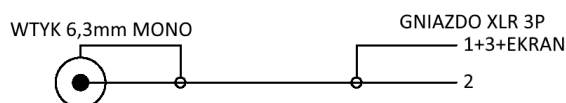

KARTA PRODUKTU

Nazwa	Model	Katalog	Data
Przyłącze gn. XLR/wt. 6,3mm mono	MK17	Przyłącza kablowe / XLR	2020/05/29

SCHEMAT POŁĄCZENIOWY:

OPIS NA PRZEWODZIE:
DIGITAL Fully Shielded High Definition PC-OFC Interconnect Cable
for Home Theater and Digital Stereo Hi-Fi Systems →→

Tabela kodów

Długość	Kod towaru
1,0m	#08891
1,5m	#08892
3,0m	#08893
5,0m	#08894
7,5m	#08895
10m	#09709
15m	#09710