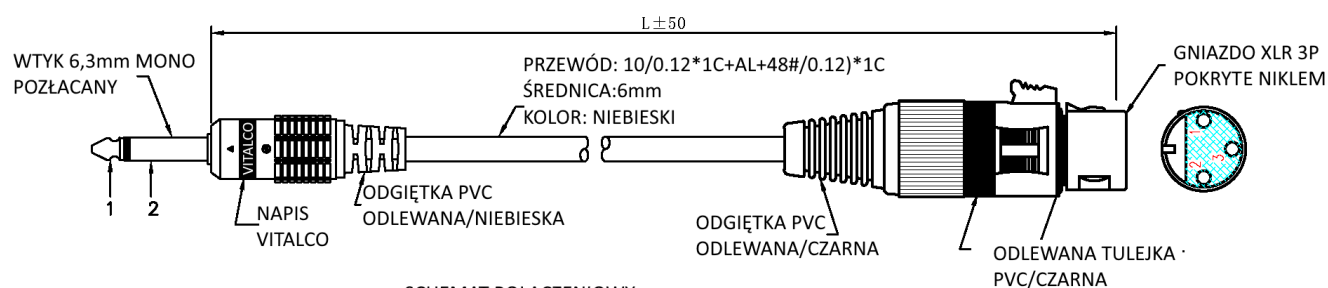

KARTA PRODUKTU

Nazwa	Model	Katalog	Data
Przyłącze gn. XLR/wt. 6,3mm mono	MK17	Przyłącza kablowe / XLR	2020/05/29

SCHEMAT POŁĄCZENIOWY:

OPIS NA PRZEWODZIE:
DIGITAL Fully Shielded High Definition PC-OFC Interconnect Cable
for Home Theater and Digital Stereo Hi-Fi Systems →→

Tabela kodów

Długość	Kod towaru
1,0m	#08891
1,5m	#08892
3,0m	#08893
5,0m	#08894
7,5m	#08895
10m	#09709
15m	#09710