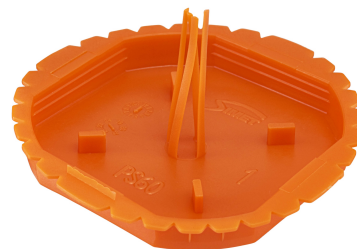

## POKRYWA SYGNALIZACYJNA DO PUSZEK PODTYNKOWYCH 60 MM

### Opis produktu

Pokrywa sygnalizacyjna do puszek o rozstawie otworów mocujących 60 mm (serii Z, ZZ S i SE). Służy do oznaczenia miejsca osadzenia puszki pod tynkiem.

**PS60**

Cena : **0,60 zł** netto

### Parametry produktu

<b>Nr kat.</b>	37083008
<b>Oz. handlowe</b>	PS60
<b>Kod EAN</b>	5907813211218
<b>Kolor</b>	pomarańczowy
<b>J. miary</b>	szt.
<b>Op. zbiorcze</b>	50
<b>Podatek VAT</b>	23%
<b>Średnica</b>	Ø 64 mm
<b>Tworzywo</b>	polietylen
<b>Odporność na żar</b>	650 °C