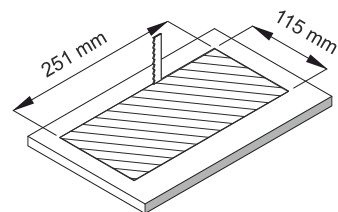

Design Light Sp. z o.o., ul. Wrocławska 1B, 48-340 Głuchotązy, Poland
tel. +48 77 408 71 30, mail: bh@designlight.pl, web: www.designlight.pl
tel. +48 77 408 71 35, mail: export@designlight.eu, web: www.designlight.eu