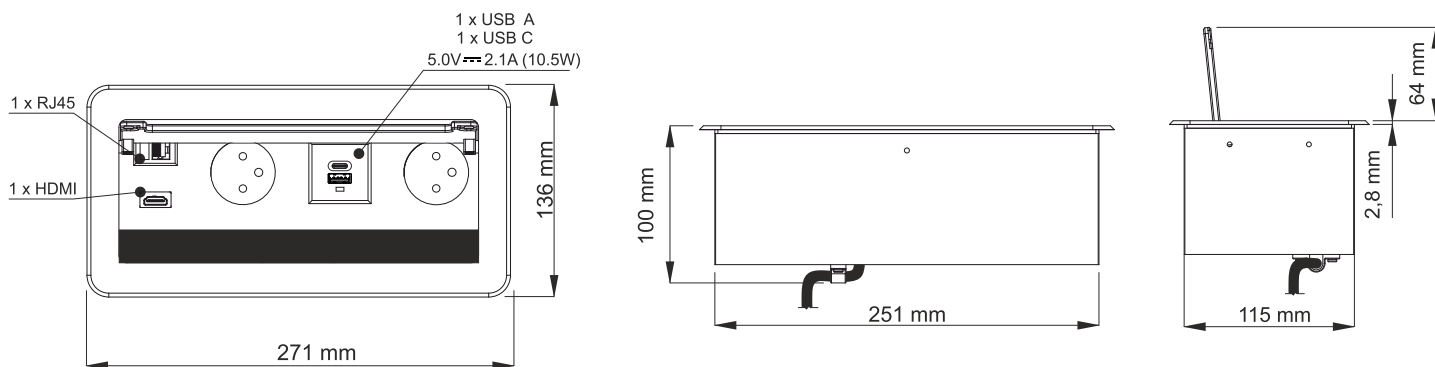

#### Srebrny

Silver / Silber

Indeks Index / Artikelnummer	Gniazdo 230V Socket 230V / Steckdose 230V	Kolor Color / Farbe	Przewód Cable length / Kabellänge	Wymiary Dimensions / Maße	Materiał Material / Material
<b>INBOX-CZ-FR-1,5-02</b>	2 x FRENCH	<b>Czarny</b> Black Schwarz	1,5 m	271 mm x 136 mm	<b>Stal + aluminium</b> Steel + aluminium Stahl + Aluminium
<b>INBOX-CZ-FR-3,0-02</b>			3 m		
<b>INBOX-SR-FR-1,5-02</b>		<b>Srebrny</b> Silver Silber	1,5 m		
<b>INBOX-SR-FR-3,0-02</b>			3 m		

### Rysunek techniczny:

Technical drawing / Technische Zeichnung