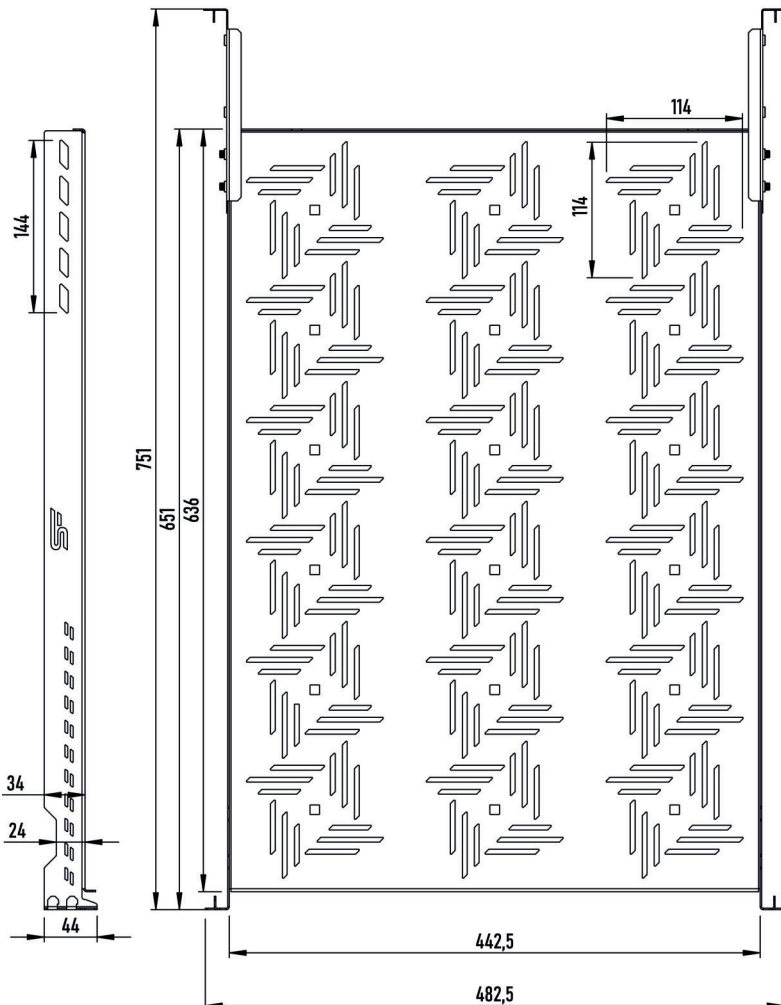

Półka regulowana RACK 19" 1U 650mm

Adjustable shelf RACK 19" 1U, 650mm

SERIA **B**

19"
RACK

1U

SPECYFIKACJA TECHNICZNA TECHNICAL PARAMETERS

KOLOR COLOUR	CZARNY (RAL 9005) BLACK (RAL 9005)
SYMBOL NAME	B-RSA19-1U-650B
EAN EAN	5903351263177
PRODUCENT PRODUCER	STALFLEX SP. Z O.O.
MATERIAŁ MATERIAL	BLACHA ZIMNOWALCOWANA DC01 SHEET METAL DC01
GRUBOŚĆ BLACHY SHEET THICKNESS	1,2-1,5 MM
WYMIARY ZEWNĘTRZNE [SZxGxW] EXTERNAL DIMENSIONS [WxDxH]	483x651(751max)x47 [MM]
WYMIARY OPAKOWANIA [SZxGxW] DIMENSIONS OF THE PACKAGE [WxDxH]	510x675x60 [MM]
WAGA NETTO NET WEIGHT	3 KG
WAGA BRUTTO GROSS WEIGHT	3,40 KG
OBCIĄŻENIE LOADING	25KG
ZASTOSOWANIE USE	DO WEWNĄTRZ INDOOR
WYPOSAŻENIE EQUIPMENT	ZESTAW MONTAŻOWY ASSEMBLY KIT

Półka regulowana RACK 19" 1U 650mm

Adjustable shelf RACK 19" 1U, 650mm

WYMIARY PODANE W TOLERANCJI +/- 4MM
DIMENSIONS GIVEN IN TOLERANCE OF +/- 4MM