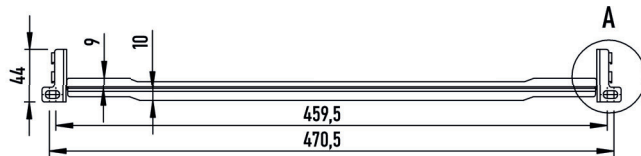

Półka regulowana RACK 19" 1U 650mm

Adjustable shelf RACK 19" 1U, 650mm

SERIA **B**

19"
RACK

1U

SPECYFIKACJA TECHNICZNA TECHNICAL PARAMETERS

KOLOR COLOUR	CZARNY (RAL 9005) BLACK (RAL 9005)
SYMBOL NAME	B-RSA19-1U-650B
EAN EAN	5903351263177
PRODUCENT PRODUCER	STALFLEX SP. Z O.O.
MATERIAŁ MATERIAL	BLACHA ZIMNOWALCOWANA DC01 SHEET METAL DC01
GRUBOŚĆ BLACHY SHEET THICKNESS	1,2-1,5 MM
WYMIARY ZEWNĘTRZNE [SZxGxW] EXTERNAL DIMENSIONS [WxDxH]	483x651(751max)x47 [MM]
WYMIARY OPAKOWANIA [SZxGxW] DIMENSIONS OF THE PACKAGE [WxDxH]	510x675x60 [MM]
WAGA NETTO NET WEIGHT	3 KG
WAGA BRUTTO GROSS WEIGHT	3,40 KG
OBCIĄŻENIE LOADING	25KG
ZASTOSOWANIE USE	DO WEWNĄTRZ INDOOR
WYPOSAŻENIE EQUIPMENT	ZESTAW MONTAŻOWY ASSEMBLY KIT

Półka regulowana RACK 19" 1U 650mm

Adjustable shelf RACK 19" 1U, 650mm

WYMIARY PODANE W TOLERANCJI +/- 4MM
DIMENSIONS GIVEN IN TOLERANCE OF +/- 4MM