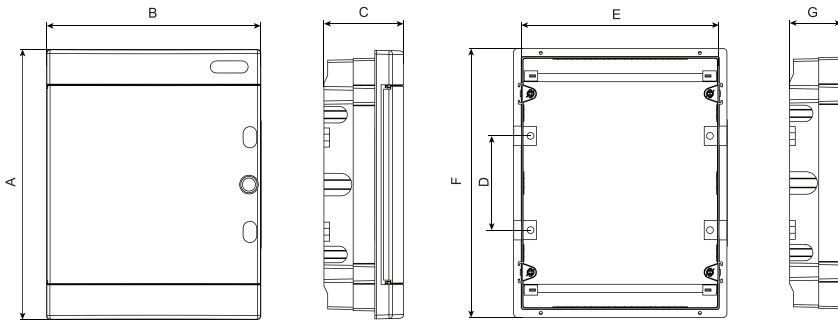

Upozorenje: Montažu izvodi samo stručno lice

B

	A	B	C	D	E	F	G	P _{de}	Static load
PNF 4T/PNF 4W	232 mm	139 mm	99 mm	-	123 mm	216 mm	69 mm	10W	0.52kg
PNF 8T/PNF 8W	232 mm	211 mm	99 mm	-	201 mm	212 mm	68 mm	16W	1.04kg
PNF 12T/PNF 12W	232 mm	283 mm	106 mm	-	273 mm	212 mm	68 mm	25W	1.56kg
PNF 1x24T/PNF 1x24W	500 mm	255 mm	106 mm	125 mm	489 mm	235 mm	68 mm	30W	1.56kg
PNF 24T/PNF 24W	357 mm	283 mm	106 mm	125 mm	273 mm	336 mm	68 mm	30W	1.56kg
PNF 36T/PNF 36W	482 mm	283 mm	106 mm	125 mm	273 mm	462 mm	68 mm	30W	1.56kg
PNF 48T/PNF 48W	676 mm	283 mm	106 mm	125 mm	273 mm	656 mm	68 mm	35W	3.12kg
PNF 18T/PNF 18W	232 mm	392 mm	106 mm	-	382 mm	212 mm	68 mm	25W	2.34kg
PNF 2x18T/PNF 2x18W	357 mm	392 mm	106 mm	125 mm	382 mm	336 mm	68 mm	30W	2.34kg
PNF 3x18T/PNF 3x18W	522 mm	392 mm	106 mm	125 mm	382 mm	502 mm	68 mm	35W	2.34kg