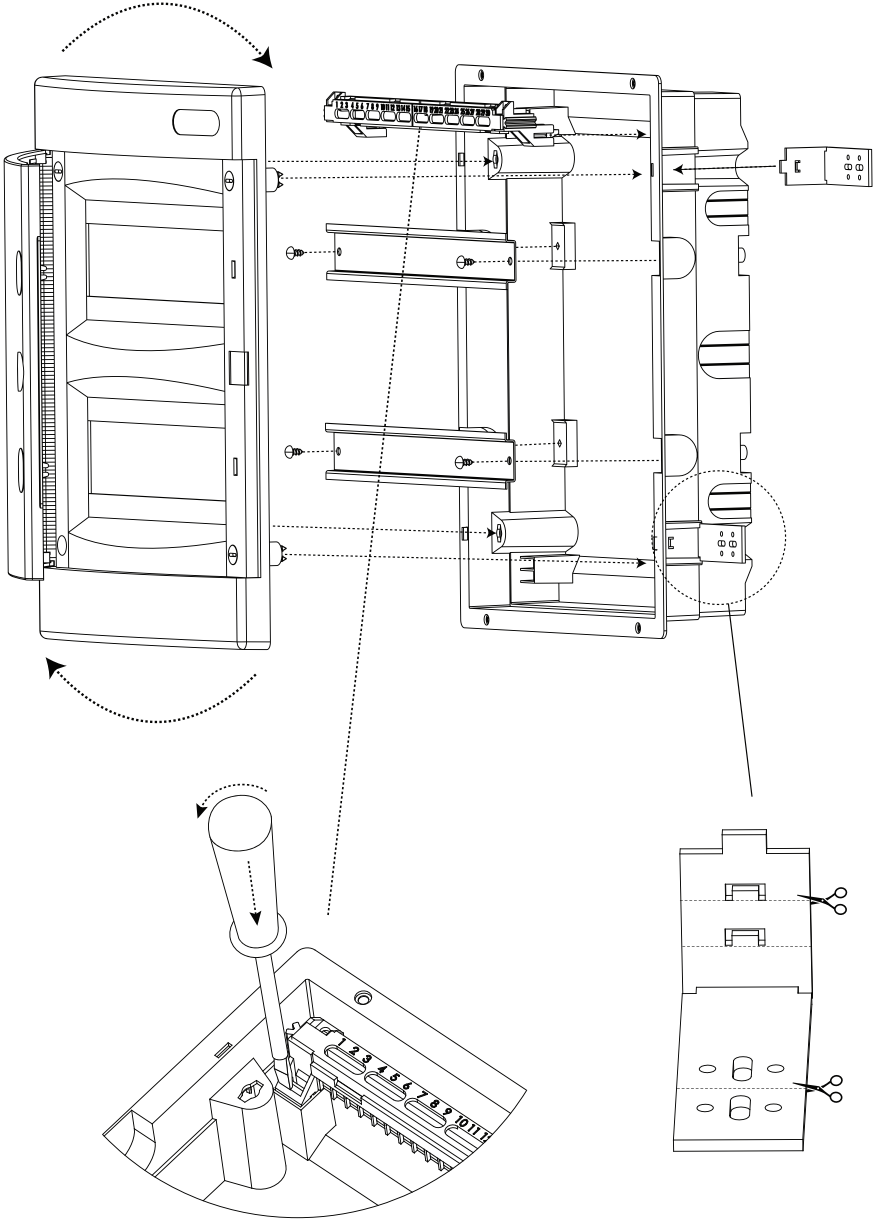

Upozorenje: Montažu izvodi samo stručno lice

B

	A	B	C	D	E	F	G	P _{de}	Static load
PNF 4T/PNF 4W	232 mm	139 mm	99 mm	-	123 mm	216 mm	69 mm	10W	0.52kg
PNF 8T/PNF 8W	232 mm	211 mm	99 mm	-	201 mm	212 mm	68 mm	16W	1.04kg
PNF 12T/PNF 12W	232 mm	283 mm	106 mm	-	273 mm	212 mm	68 mm	25W	1.56kg
PNF 1x24T/PNF 1x24W	500 mm	255 mm	106 mm	125 mm	489 mm	235 mm	68 mm	30W	1.56kg
PNF 24T/PNF 24W	357 mm	283 mm	106 mm	125 mm	273 mm	336 mm	68 mm	30W	1.56kg
PNF 36T/PNF 36W	482 mm	283 mm	106 mm	125 mm	273 mm	462 mm	68 mm	30W	1.56kg
PNF 48T/PNF 48W	676 mm	283 mm	106 mm	125 mm	273 mm	656 mm	68 mm	35W	3.12kg
PNF 18T/PNF 18W	232 mm	392 mm	106 mm	-	382 mm	212 mm	68 mm	25W	2.34kg
PNF 2x18T/PNF 2x18W	357 mm	392 mm	106 mm	125 mm	382 mm	336 mm	68 mm	30W	2.34kg
PNF 3x18T/PNF 3x18W	522 mm	392 mm	106 mm	125 mm	382 mm	502 mm	68 mm	35W	2.34kg