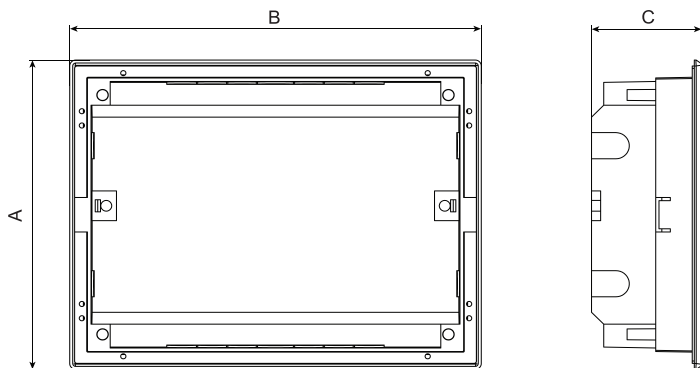

Upozorenje: Montažu izvodi samo stručno lice

A

**B**

	A	B	C	Pde
PXF 12T/PXF 12W	260 mm	338 mm	88 mm	53 W
PXF 24T/PXF 24W	380 mm	338 mm	92 mm	69 W
PXF 36T/PXF 36W	508 mm	338 mm	92 mm	84 W