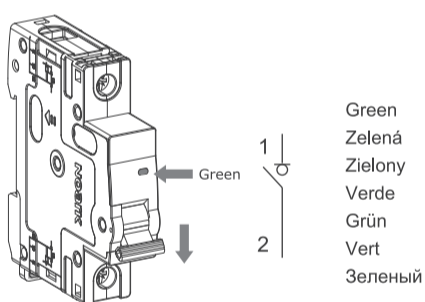

3

Ex9IP

4

Ex9IP

5

Ex9IP

6

Ex9IP

	1-35mm ²
	2-3.5Nm

7

Green
Zelená
Zielony
Verde
Grün
Vert
Зеленый

Red
Červená
Czerwony
Roşu
Rot
Rouge
Красный

NOARK

Printed with environment-friendly paper

Copyright Noark. All Rights Reserved

www.noark-electric.eu