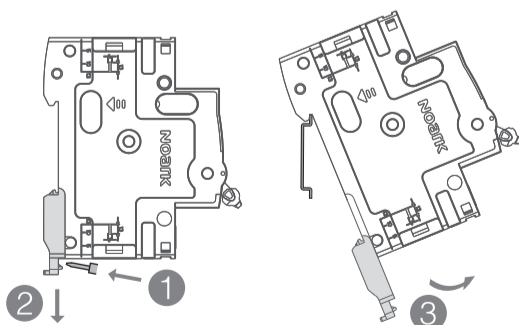

3

Ex9IP

4

Ex9IP

5

Ex9IP

6

Ex9IP

	1-35mm ²
	2-3.5Nm

7

Green
Zelená
Zielony
Verde
Grün
Vert
Зеленый

Red
Červená
Czerwony
Roşu
Rot
Rouge
Красный

NOARK

Printed with environment-friendly paper

Copyright Noark. All Rights Reserved

www.noark-electric.eu