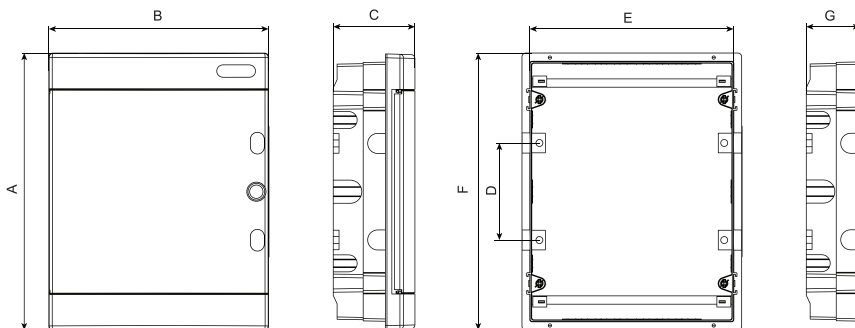

Upozorenje: Montažu izvodi samo stručno lice

Accessories: Must be ordered separately

B

	A	B	C	D	E	F	G	P _{de}	Static load
PNF-MM 24W PNF-MM 24T	357 mm	283 mm	106 mm	125 mm	273 mm	336 mm	68 mm	30 W	1,56 kg
PNF-MM 36W PNF-MM 36T	482 mm	283 mm	106 mm	125 mm	273 mm	462 mm	68 mm	30 W	1,56 kg
PNF-MM 48W PNF-MM 48T	676 mm	283 mm	106 mm	125 mm	273 mm	656 mm	68 mm	35 W	1,56 kg
PNF-MM 2x18W PNF-MM 2x18T	357 mm	392 mm	106 mm	125 mm	382 mm	336 mm	68 mm	30 W	2,34 kg
PNF-MM 3x18W PNF-MM 3x18T	522 mm	392 mm	106 mm	125 mm	382 mm	502 mm	68 mm	35 W	2,34 kg