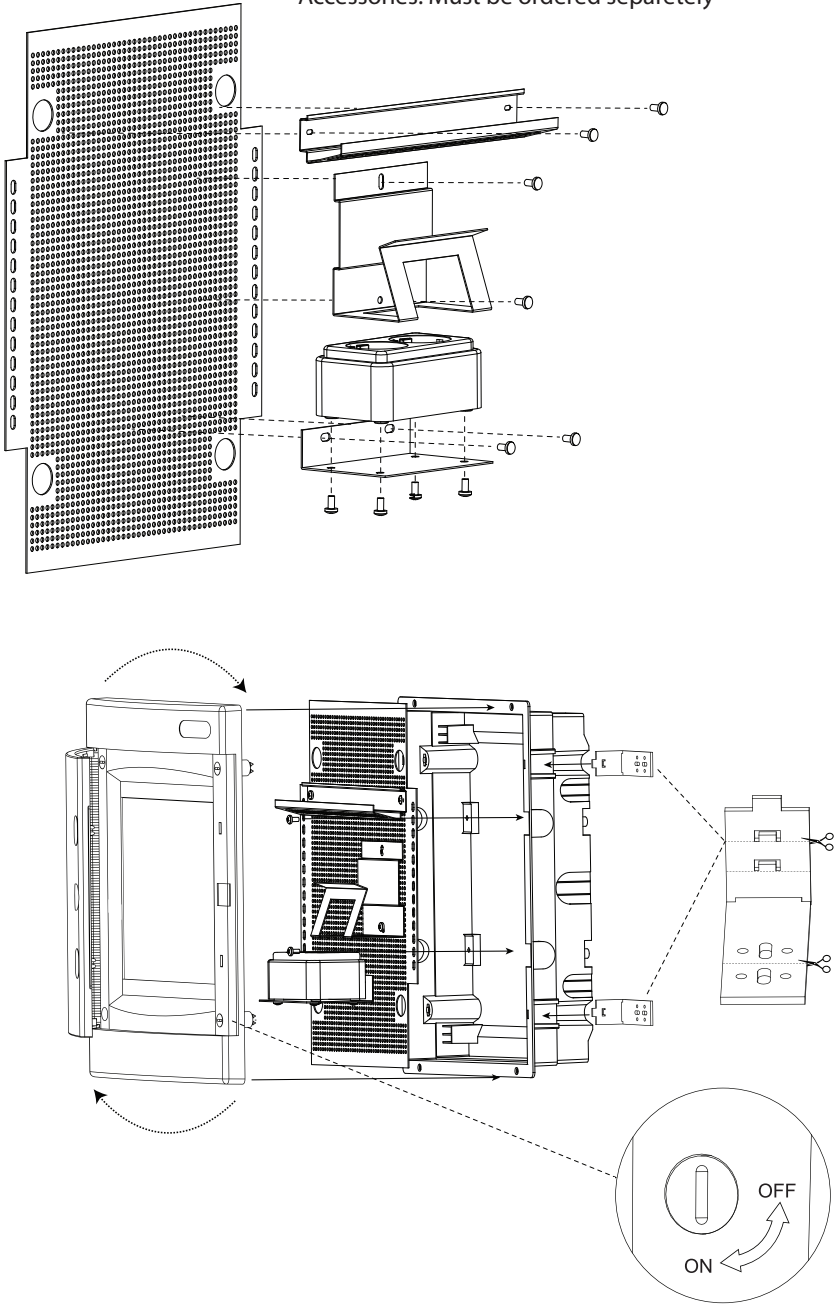

Upozorenje: Montažu izvodi samo stručno lice

Accessories: Must be ordered separately

B

	A	B	C	D	E	F	G	P _{de}	Static load
PNF-MM 24W PNF-MM 24T	357 mm	283 mm	106 mm	125 mm	273 mm	336 mm	68 mm	30 W	1,56 kg
PNF-MM 36W PNF-MM 36T	482 mm	283 mm	106 mm	125 mm	273 mm	462 mm	68 mm	30 W	1,56 kg
PNF-MM 48W PNF-MM 48T	676 mm	283 mm	106 mm	125 mm	273 mm	656 mm	68 mm	35 W	1,56 kg
PNF-MM 2x18W PNF-MM 2x18T	357 mm	392 mm	106 mm	125 mm	382 mm	336 mm	68 mm	30 W	2,34 kg
PNF-MM 3x18W PNF-MM 3x18T	522 mm	392 mm	106 mm	125 mm	382 mm	502 mm	68 mm	35 W	2,34 kg