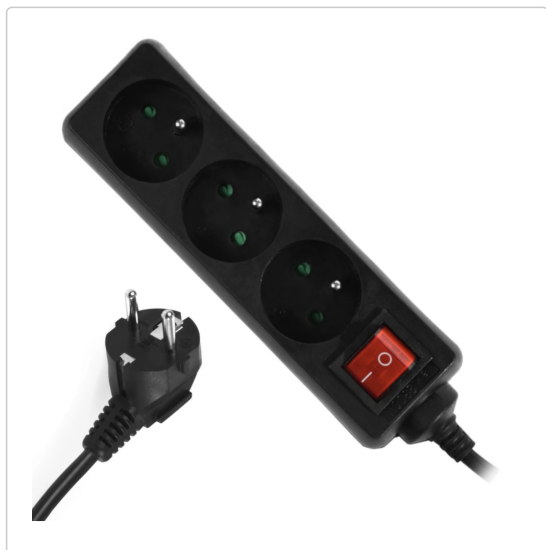

Karta produktu:

Przedłużacz elektryczny Listwa zasilająca na 3 gniazda [2P+Z] z wyłącznikiem czarna 1,5m ECO PLASTROL

PLASTROL

Producent:	PLASTROL
Symbol:	63.0428
Kod producenta:	W-98185
Kod EAN:	5902273406341

Opis produktu

PRZEDŁUŻACZ ELEKTRYCZNY NA 3 GNIAZDA Z UZIEMIENIEM UNI-SCHUKO I WYŁĄCZNIKIEM 1,5 m

PLASTROL ECO W-98185

Przedłużacz elektryczny marki **Plastrol** to funkcjonalne rozwiązanie do użytku wewnętrznego, które zapewnia wygodne podłączenie **do trzech urządzeń** z jednego gniazdka.

Produkt charakteryzuje się **solidnym wykonaniem**, **wyłącznikiem**, obudową w kolorze **czarnym** oraz przewodem o długości **1,5 metra**.

Dane techniczne

- Marka: **PLASTROL**
- Kod producenta: **W-98185**
- Typ gniazda: **German Type**
- Napięcie: **230 V**
- Natężenie: **10 A**
- Liczba gniazd: **3 (3x2p+Z)**
- Długość przewodu: **1,5 m**

- Uziemienie: **tak**
- Przesłony torów prądowych: **tak**
- Wymiary: **215 × 37 × 54 mm**
- Stopień ochrony: **IP20**
- Waga netto: **0,27 kg**

Model ECO

Seria **ECO** to przede wszystkim **korzystna cena i energooszczędne rozwiązania w jednym.**