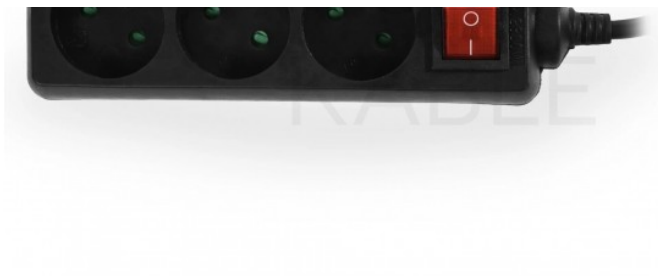

Karta produktu:

Przedłużacz elektryczny Listwa zasilająca na 3 gniazda [2P+Z] z wyłącznikiem czarna 1,5m ECO PLASTROL

PLASTROL

Producent:	PLASTROL
Symbol:	63.0428
Kod producenta:	W-98185
Kod EAN:	5902273406341

Opis produktu

PRZEDŁUŻACZ ELEKTRYCZNY NA 3 GNIAZDA Z UZIEMIENIEM UNI-SCHUKO I WYŁĄCZNIKIEM 1,5 m

PLASTROL ECO W-98185

Przedłużacz elektryczny marki **Plastrol** to funkcjonalne rozwiązanie do użytku wewnętrznego, które zapewnia wygodne podłączenie **do trzech urządzeń** z jednego gniazdka.

Produkt charakteryzuje się **solidnym wykonaniem**, **wyłącznikiem**, obudową w kolorze **czarnym** oraz przewodem o długości **1,5 metra**.

Dane techniczne

- Marka: **PLASTROL**
- Kod producenta: **W-98185**
- Typ gniazda: **German Type**
- Napięcie: **230 V**
- Natężenie: **10 A**
- Liczba gniazd: **3 (3x2p+Z)**
- Długość przewodu: **1,5 m**

- Uziemienie: **tak**
- Przesłony torów prądowych: **tak**
- Wymiary: **215 × 37 × 54 mm**
- Stopień ochrony: **IP20**
- Waga netto: **0,27 kg**

Model ECO

Seria **ECO** to przede wszystkim **korzystna cena i energooszczędne rozwiązania w jednym.**