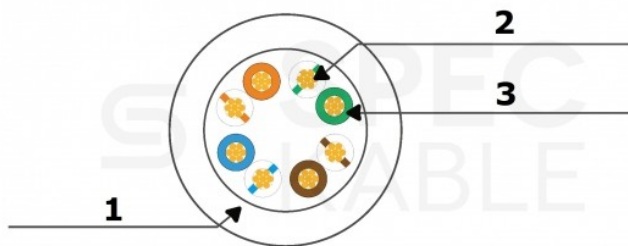

Kategoria 5e - częstotliwość do 100MHz, klasa D

Przewody sieciowe **kategorii 5e** funkcjonują w zakresie częstotliwości **do 100 MHz** oraz zostały sklasyfikowane jako klasa D według norm **ISO 11801** oraz **EN 50173**.

Cechują się dużą szybkością bitową, dzięki czemu znajdują zastosowanie w instalacjach w których wymagana jest szybka transmisja danych, np. przy implementacji **Fast Ethernetu 100Base-TX**, czy **Gigabit Ethernetu 1000Base-T**.

Dane techniczne:

- Producent: **Lanberg**
- Kategoria teleinformatyczna: **5e**
- Typ ekranowania: **U/UTP (bez ekranowania)**
- Długość: **0,25m**
- Grubość drutu: **26AWG (7 x 0,15mm)**
- Średnica zewnętrzna: **4,8mm +/- 0,2mm**
- Materiał: **Przewody: CCA, Płaszcz: PVC**
- Kolor: **czerwony RAL3017**
- Częstotliwość: **do 100MHz**
- Szerokość pasma: **do 1 Gb/s**
- Zgodność z normami **ANSI/TIA/EIA-568-B**