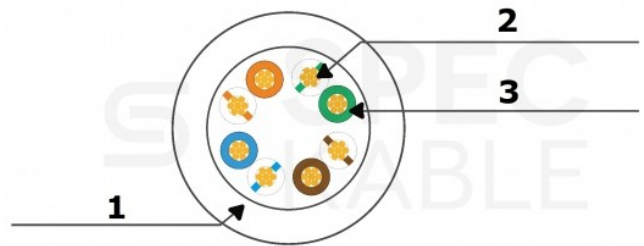

Kategoria 5e - częstotliwość do 100MHz, klasa D

Przewody sieciowe **kategorii 5e** funkcjonują w zakresie częstotliwości **do 100 MHz** oraz zostały sklasyfikowane jako klasa D według norm **ISO 11801** oraz **EN 50173**.

Cechują się dużą szybkością bitową, dzięki czemu znajdują zastosowanie w instalacjach w których wymagana jest szybka transmisja danych, np. przy implementacji **Fast Ethernetu 100Base-TX**, czy **Gigabit Ethernetu 1000Base-T**.

Dane techniczne:

- Producent: **Lanberg**
- Kategoria teleinformatyczna: **5e**
- Typ ekranowania: **U/UTP (bez ekranowania)**
- Długość: **0,25m**
- Grubość drutu: **26AWG (7 x 0,15mm)**
- Średnica zewnętrzna: **4,8mm +/- 0,2mm**
- Materiał: **Przewody: CCA, Płaszcz: PVC**
- Kolor: **niebieski RAL5012**
- Częstotliwość: **do 100MHz**
- Szerokość pasma: **do 1 Gb/s**
- Zgodność z normami **ANSI/TIA/EIA-568-B**