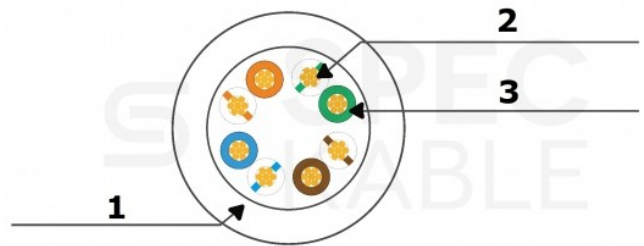

Kategoria 5e - częstotliwość do 100MHz, klasa D

Przewody sieciowe **kategorii 5e** funkcjonują w zakresie częstotliwości **do 100 MHz** oraz zostały sklasyfikowane jako klasa D według norm **ISO 11801** oraz **EN 50173**.

Cechują się dużą szybkością bitową, dzięki czemu znajdują zastosowanie w instalacjach w których wymagana jest szybka transmisja danych, np. przy implementacji **Fast Ethernetu 100Base-TX**, czy **Gigabit Ethernetu 1000Base-T**.

Dane techniczne:

- Producent: **Lanberg**
- Kategoria teleinformatyczna: **5e**
- Typ ekranowania: **U/UTP (bez ekranowania)**
- Długość: **1,5m**
- Grubość drutu: **26AWG (7 x 0,15mm)**
- Średnica zewnętrzna: **4,8mm +/- 0,2mm**
- Materiał: **Przewody: CCA, Płaszcz: PVC**
- Kolor: **niebieski RAL5012**
- Częstotliwość: **do 100MHz**
- Szerokość pasma: **do 1 Gb/s**
- Zgodność z normami **ANSI/TIA/EIA-568-B**