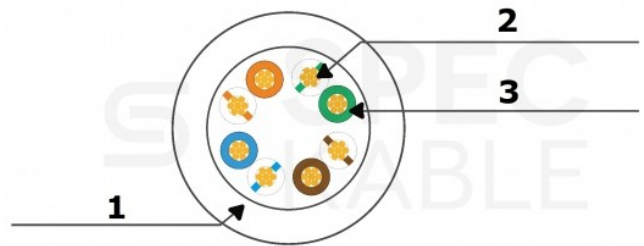

Kategoria 5e - częstotliwość do 100MHz, klasa D

Przewody sieciowe **kategorii 5e** funkcjonują w zakresie częstotliwości **do 100 MHz** oraz zostały sklasyfikowane jako klasa D według norm **ISO 11801** oraz **EN 50173**.

Cechują się dużą szybkością bitową, dzięki czemu znajdują zastosowanie w instalacjach w których wymagana jest szybka transmisja danych, np. przy implementacji **Fast Ethernetu 100Base-TX**, czy **Gigabit Ethernetu 1000Base-T**.

Dane techniczne:

- Producent: **Lanberg**
- Kategoria teleinformatyczna: **5e**
- Typ ekranowania: **U/UTP (bez ekranowania)**
- Długość: **2m**
- Grubość drutu: **26AWG (7 x 0,15mm)**
- Średnica zewnętrzna: **4,8mm +/- 0,2mm**
- Materiał: **Przewody: CCA, Płaszcz: PVC**
- Kolor: **niebieski RAL5012**
- Częstotliwość: **do 100MHz**
- Szerokość pasma: **do 1 Gb/s**
- Zgodność z normami **ANSI/TIA/EIA-568-B**