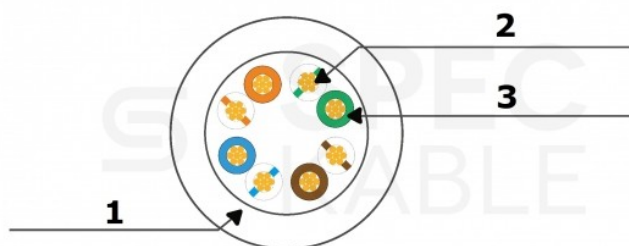

Kategoria 5e - częstotliwość do 100MHz, klasa D

Przewody sieciowe **kategorii 5e** funkcjonują w zakresie częstotliwości **do 100 MHz** oraz zostały sklasyfikowane jako klasa D według norm **ISO 11801** oraz **EN 50173**.

Cechują się dużą szybkością bitową, dzięki czemu znajdują zastosowanie w instalacjach w których wymagana jest szybka transmisja danych, np. przy implementacji **Fast Ethernetu 100Base-TX**, czy **Gigabit Ethernetu 1000Base-T**.

Dane techniczne:

- Producent: **Lanberg**
- Kategoria teleinformatyczna: **5e**
- Typ ekranowania: **U/UTP (bez ekranowania)**
- Długość: **1,5m**
- Grubość drutu: **26AWG (7 x 0,15mm)**
- Średnica zewnętrzna: **4,8mm +/- 0,2mm**
- Materiał: **Przewody: CCA, Płaszcz: PVC**
- Kolor: **zielony RAL6024**
- Częstotliwość: **do 100MHz**
- Szerokość pasma: **do 1 Gb/s**
- Zgodność z normami **ANSI/TIA/EIA-568-B**