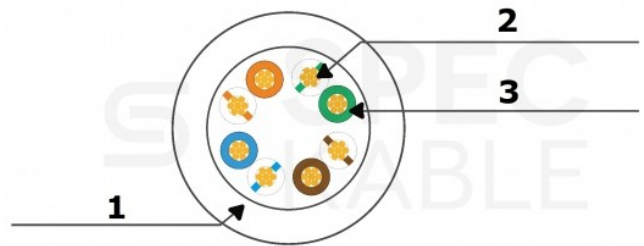

Kategoria 5e - częstotliwość do 100MHz, klasa D

Przewody sieciowe **kategorii 5e** funkcjonują w zakresie częstotliwości **do 100 MHz** oraz zostały sklasyfikowane jako klasa D według norm **ISO 11801** oraz **EN 50173**.

Cechują się dużą szybkością bitową, dzięki czemu znajdują zastosowanie w instalacjach w których wymagana jest szybka transmisja danych, np. przy implementacji **Fast Ethernetu 100Base-TX**, czy **Gigabit Ethernetu 1000Base-T**.

Dane techniczne:

- Producent: **Lanberg**
- Kategoria teleinformatyczna: **5e**
- Typ ekranowania: **U/UTP (bez ekranowania)**
- Długość: **1m**
- Grubość drutu: **26AWG (7 x 0,15mm)**
- Średnica zewnętrzna: **4,8mm +/- 0,2mm**
- Materiał: **Przewody: CCA, Płaszcz: PVC**
- Kolor: **zielony RAL6024**
- Częstotliwość: **do 100MHz**
- Szerokość pasma: **do 1 Gb/s**
- Zgodność z normami **ANSI/TIA/EIA-568-B**