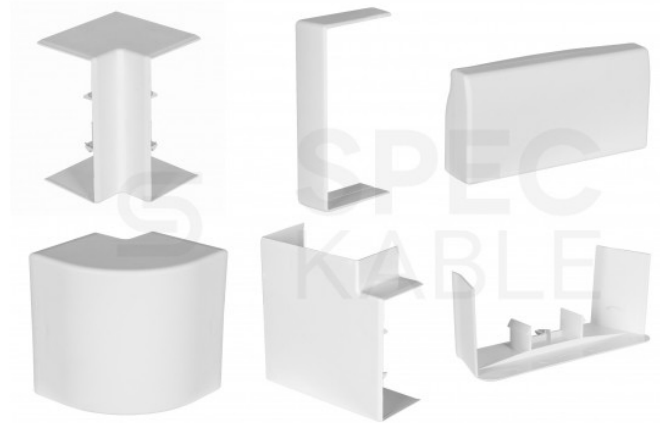

Karta produktu:

Narożnik wewnętrzny Łącznik kątowy do kanału parapetowego BKK 100x50mm NEKU

NEKU

Producent:	NEKU
Symbol:	70.1860
Kod producenta:	70.1860
Kod EAN:	5905954938223

Opis produktu

Narożnik wewnętrzny Łącznik kątowy do kanału parapetowego BKK 100x50mm NEKU

Narożnik wewnętrzny ułatwia montaż kanałów parapetowych NEKU 100x50mm oraz estetycznie maskuje miejsca łączeń.

Nałożenie prezentowanej pokrywy po montażu kanałów zapewnia osłonę połączenia oraz zakrycie nawet niedokładnie przyciętego obrzeża koryt.

Dane techniczne:

- Producent: **NEKU**
- Indeks: **70.1860**
- Typ: **narożnik wewnętrzny**
- Szerokość: **100 mm**
- Wysokość: **50 mm**
- Długość: **75 mm**
- Kolor: **biały**
- Materiał: **PVC**

- Montaż: **wewnątrz budynków**
- Przeznaczenie: **kanały BKK Mediabox 100x50**
- Opakowanie: **1 szt**

Mediabox

System Mediabox 45x45

Uniwersalny system montażu osprzętu pozwalający na niemal dowolną konfigurację modułów, gniazd, łączników, itp. w gotowy zestaw.

Jednakowy wymiar stosowany przez wszystkich producentów (**45x45mm** oraz **22,5x45mm**) i szeroki wybór elementów pozwala na złożenie gotowego zestawu według preferencji użytkownika, co daje duże możliwości dostosowywania sprzętu do obecnych wymagań.