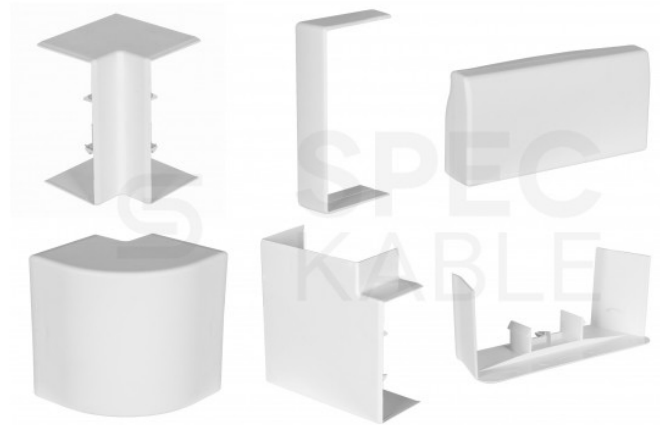

- Montaż: **wewnątrz budynków**
- Przeznaczenie: **kanały BKK Mediabox 100x50**
- Opakowanie: **1 szt**

Dodatkowe akcesoria

W naszej ofercie dostępne są również inne akcesoria montażowe ułatwiające łączenie i maskowanie kanałów parapetowych NEKU (do zakupienia osobno):

- Pokrywa łącząca łącznik prosty
- Pokrywa łącząca łącznik odgałęźny "T"
- Pokrywa łącząca łącznik kątowy "L"
- Narożnik wewnętrzny łącznik kątowy
- Narożnik zewnętrzny łącznik kątowy
- Końcówka zakończenie

Mediabox

System Mediabox 45x45

Uniwersalny system montażu osprzętu pozwalający na niemal dowolną konfigurację modułów, gniazd, łączników, itp. w gotowy zestaw.

Jednakowy wymiar stosowany przez wszystkich producentów (**45x45mm** oraz **22,5x45mm**) i szeroki wybór elementów pozwala na złożenie gotowego zestawu według preferencji użytkownika, co daje duże możliwości dostosowywania sprzętu do obecnych wymagań.

Budowa modułowa systemu Mediabox znacząco ułatwia przygotowanie estetycznej i funkcjonalnej instalacji audio-video-data dla Twojego domu, biura czy też sali konferencyjnej.

O producencie:

Marka **NEKU** obejmuje okablowanie strukturalne oraz wszelkie komponenty służące do budowy sieci teleinformatycznych i telekomunikacyjnych. Jej wieloletnie doświadczenie, duża różnorodność oraz najwyższa jakość oferowanych produktów i urządzeń przekładają się na ciągły rozwój marki bezpośrednio związany z dużym zaufaniem Klientów.

Oferta produktów marki **NEKU** to szeroki wybór komponentów o atrakcyjnym zróżnicowaniu cenowym m.in. patchpanele, listwy zasilające, szafy RACK 10" i 19" wraz z osprzętem, patchcordsy, gniazda i keystoney, narzędzia elektroinstalacyjne, testery, osprzęt LSA, kable i przewody oraz wszelkiego rodzaju