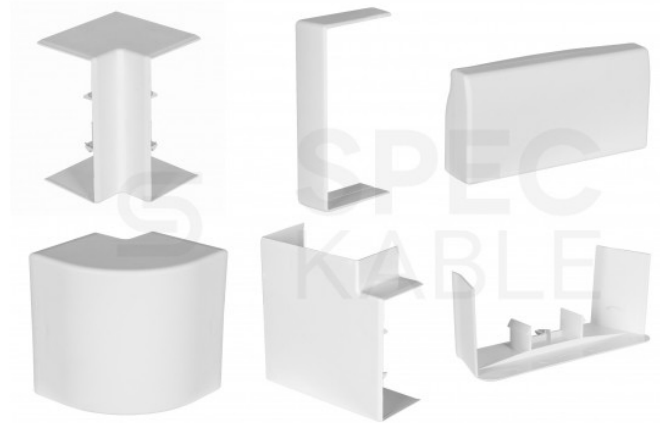

Karta produktu:

Pokrywa łącząca łącznik odgałęźny "T" do kanału parapetowego BKK 100x50mm NEKU

NEKU

Producent:	NEKU
Symbol:	70.1863
Kod producenta:	70.1863
Kod EAN:	5905954938254

Opis produktu

Pokrywa łącząca łącznik odgałęźny "T" do kanału parapetowego BKK 100x50mm NEKU

Pokrywa odgałęźna typu "T" ułatwia montaż kanałów parapetowych NEKU 100x50mm oraz estetycznie maskuje miejsca łączeń.

Nałożenie prezentowanej pokrywy po montażu kanałów zapewnia osłonę połączenia oraz zakrycie nawet niedokładnie przyciętego obrzeża koryt.

Dane techniczne:

- Producent: **NEKU**
- Indeks: **70.1863**
- Typ: **pokrywa odgałęźna "T"**
- Szerokość: **100 mm**
- Wysokość: **50 mm**
- Długość: **125 mm**
- Kolor: **biały**
- Materiał: **PVC**

- Montaż: **wewnątrz budynków**
- Przeznaczenie: **kanały BKK Mediabox 100x50**
- Opakowanie: **1 szt**

Mediabox

System Mediabox 45x45

Uniwersalny system montażu osprzętu pozwalający na niemal dowolną konfigurację modułów, gniazd, łączników, itp. w gotowy zestaw.

Jednakowy wymiar stosowany przez wszystkich producentów (**45x45mm** oraz **22,5x45mm**) i szeroki wybór elementów pozwala na złożenie gotowego zestawu według preferencji użytkownika, co daje duże możliwości dostosowywania sprzętu do obecnych wymagań.