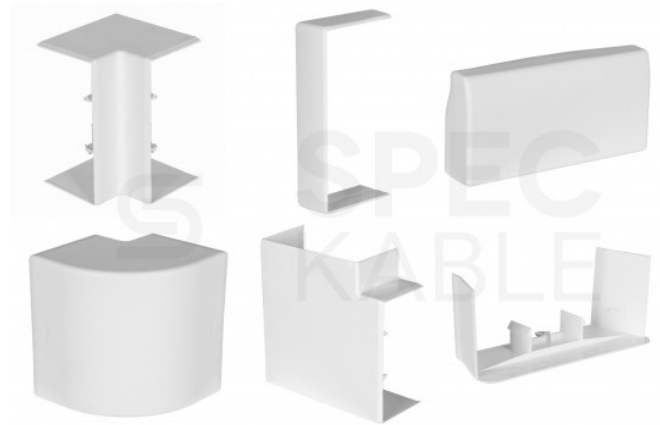

## Końcówka zakończenie do kanału parapetowego BKK 100x50mm NEKU

NEKU

|                 |               |
|-----------------|---------------|
| Producent:      | NEKU          |
| Symbol:         | 70.1864       |
| Kod producenta: | 70.1864       |
| Kod EAN:        | 5905954938261 |

#### Końcówka zakończenie do kanału parapetowego BKK 100x50mm NEKU

Końcówka ułatwia montaż kanałów parapetowych NEKU 100x50mm oraz estetycznie maskuje ich zakończenie.

Nałożenie prezentowanej pokrywy po montażu kanałów zapewnia osłonę oraz zakrycie nawet niedokładnie przyciętego obrzeża koryt.

#### Dane techniczne:

- Producent: **NEKU**
- Indeks: **70.1864**
- Typ: **końcówka**
- Szerokość: **100 mm**
- Wysokość: **50 mm**
- Długość: **20 mm**
- Kolor: **biały**
- Materiał: **PVC**

- Montaż: **wewnątrz budynków**
- Przeznaczenie: **kanały BKK Mediabox 100x50**
- Opakowanie: **1 szt**

## Dodatkowe akcesoria

W naszej ofercie dostępne są również inne akcesoria montażowe ułatwiające łączenie i maskowanie kanałów parapetowych NEKU (do zakupienia osobno):

- Pokrywa łącząca łącznik prosty
- Pokrywa łącząca łącznik odgałęźny "T"
- Pokrywa łącząca łącznik kątowy "L"
- Narożnik wewnętrzny łącznik kątowy
- Narożnik zewnętrzny łącznik kątowy
- Końcówka zakończenie