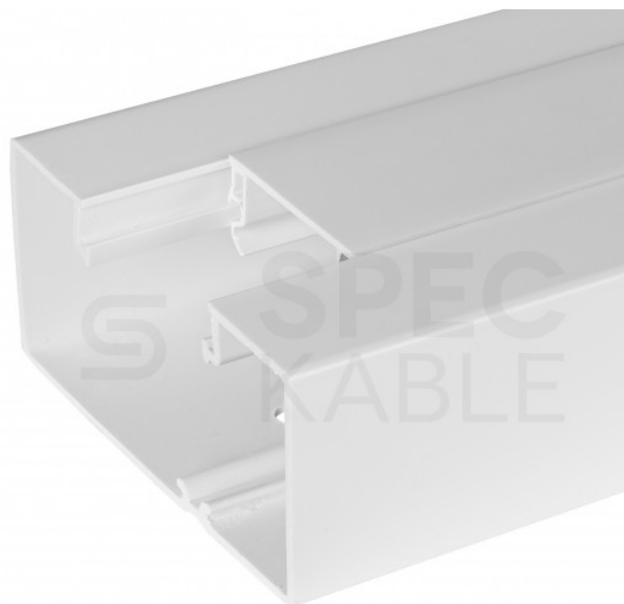

Karta produktu:

Kanał parapetowy Listwa modułowa BKK 100x50mm korytko z pokrywą NEKU do instalacji modułów 45x45mm Mediabox

NEKU

Producent:	NEKU
Symbol:	70.1867
Kod producenta:	70.1867
Kod EAN:	5905954938285

Opis produktu

Kanał parapetowy Listwa modułowa BKK 100x50mm korytko z pokrywą NEKU do instalacji modułów 45x45mm Mediabox 2m (1szt)

Kanały parapetowe NEKU przystosowane do **szybkiego montażu** wszelkiego rodzaju modułów w systemie **45x45mm i 22,5x45mm**. Składają się z **korpusu** i nakładanej zatraskowo **pokrywy**. Można je zamocować do podłoża przy pomocy **wkrętów** lub poprzez przyklejenie np. **taśmą dwustronną**.

Odpowiednio zaprojektowany korpus umożliwia budowę **punktów dystrybucji** wyposażonych w **dowolne moduły**, np. gniazda elektryczne 230V, gniazda internetowe RJ45, czy gniazda multimedialne (HDMI, USB, RCA, XLR, itd.). **Nie wymagają dodatkowych elementów** takich jak supporty czy ramki, dzięki czemu oszczędzamy czas oraz minimalizujemy koszty.

Listwy kablowe NEKU charakteryzują się eleganckim wyglądem oraz **wysoką jakością wykonania** (tworzywo sztuczne PVC). Są bardzo łatwe do utrzymania w **czystości** oraz mogą być **malowane**. Nie chronią przed wnikaniem wody, są przeznaczone do montażu **wewnątrz pomieszczeń**.