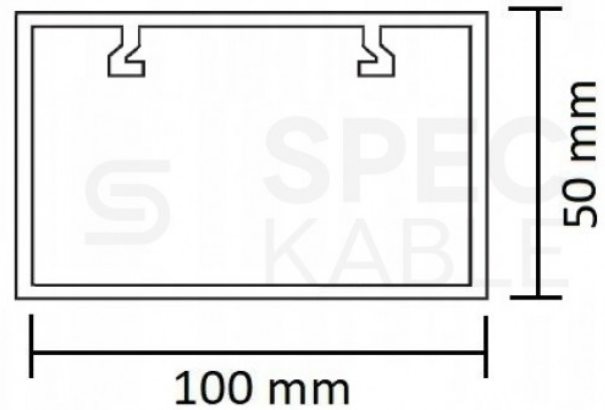

Opis produktu

Kanał parapetowy Listwa modułowa BKK 100x50mm korytko z pokrywą NEKU do instalacji modułów 45x45mm Mediabox 2m (1szt)

Kanały parapetowe NEKU przystosowane do **szybkiego montażu** wszelkiego rodzaju modułów w systemie **45x45mm i 22,5x45mm**. Składają się z **korpusu** i nakładanej zatraskowo **pokrywy**. Można je zamocować do podłoża przy pomocy **wkrętów** lub poprzez przyklejenie np. **taśmą dwustronną**.

Najważniejsze zalety:

- Do **szybkiego montażu modułów w systemie 45x45mm i 22,5x45mm**
- Solidne wykonanie z wytrzymałego **PVC**
- Łatwe do utrzymania w **czystości**
- Mogą być pokryte **różnymi typami farb** (akrylowe,

Dane techniczne:

- Producent: **NEKU**
- Indeks: **70.1867**
- Typ: **BKK Mediabox 100x50**
- Szerokość: **100 mm**
- Wysokość: **50 mm**
- Długość listwy: **2 m**
- Kolor: **biały**
- Materiał: **PVC**
- Powłoka: **matowa**
- Wyposażenie: **pokrywa, kanał**
- Otwory montażowe: **po 2 szt. co około 29 cm**
- Minimalna temperatura montażu: **-25°C**
- Maksymalna temperatura montażu: **+60°C**
- Montaż: **wewnątrz budynków**
- Opakowanie: **2m (1szt)**