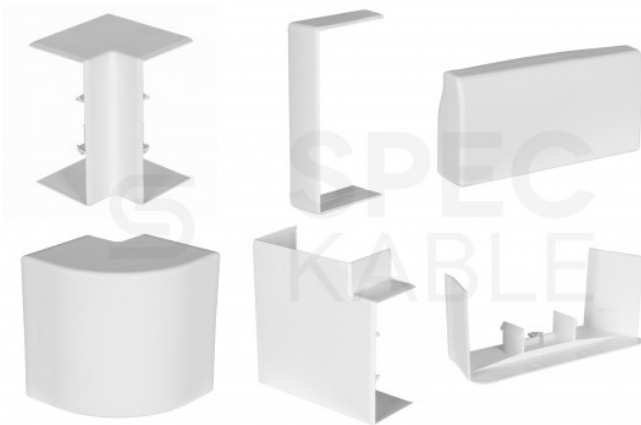

Opis produktu

Kanał parapetowy Listwa modułowa BKK 100x50mm korytko z pokrywą NEKU do instalacji modułów 45x45mm Mediabox 2m (1szt)

Kanały parapetowe NEKU przystosowane do **szybkiego montażu** wszelkiego rodzaju modułów w systemie **45x45mm i 22,5x45mm**. Składają się z **korpusu** i nakładanej zatraskowo **pokrywy**. Można je zamocować do podłoża przy pomocy **wkrętów** lub poprzez przyklejenie np. **taśmą dwustronną**.

Listwy kablowe NEKU charakteryzują się eleganckim wyglądem oraz **wysoką jakością wykonania** (tworzywo sztuczne PVC). Są bardzo łatwe do utrzymania w **czystości** oraz mogą być **malowane**. Nie chronią przed wnikaniem wody, są przeznaczone do montażu **wewnątrz pomieszczeń**.

Dane techniczne:

- Producent: **NEKU**
- Indeks: **70.1867**
- Typ: **BKK Mediabox 100x50**
- Szerokość: **100 mm**
- Wysokość: **50 mm**
- Długość listwy: **2 m**
- Kolor: **biały**
- Materiał: **PVC**
- Powłoka: **matowa**
- Wyposażenie: **pokrywa, kanał**
- Otwory montażowe: **po 2 szt. co około 29 cm**
- Minimalna temperatura montażu: **-25°C**
- Maksymalna temperatura montażu: **+60°C**
- Montaż: **wewnątrz budynków**
- Opakowanie: **2m (1szt)**

System Mediabox 45x45

Uniwersalny system montażu osprzętu pozwalający na niemal dowolną konfigurację modułów, gniazd, łączników, itp. w gotowy zestaw.

Jednakowy wymiar stosowany przez wszystkich producentów (**45x45mm** oraz **22,5x45mm**) i szeroki wybór elementów pozwala na złożenie gotowego zestawu według preferencji użytkownika, co daje duże możliwości dostosowywania sprzętu do obecnych wymagań.