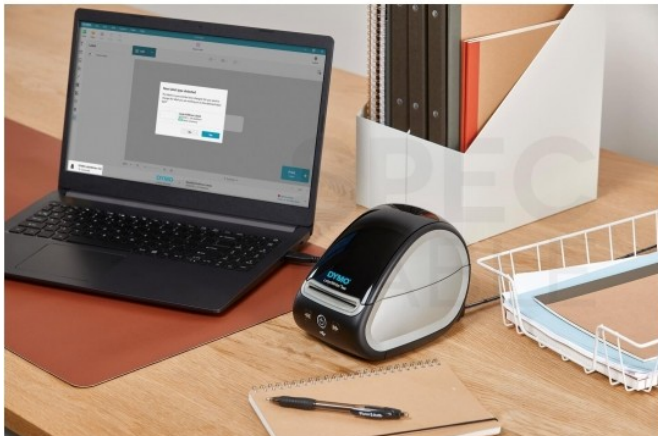

Nowa, udoskonalona drukarka LabelWriter to **wydajne i opłacalne rozwiązanie** przeznaczone do profesjonalnego etykietowania w biurze, magazynie, recepcji, archiwum, czy sklepie. Sprawdzi się wszędzie tam, gdzie istnieje potrzeba trwałego i estetycznego drukowania etykiet.

Dzięki produktom serii LabelWriter 550 drukowanie etykiet stanie się o wiele **szybsze i łatwiejsze**.

Drukarki DYMO na Święta Bożego Narodzenia – kreatywność i organizacja w jednym

Okres świąteczny to czas pełen przygotowań, a drukarki DYMO mogą stać się niezastąpionym narzędziem w tworzeniu wyjątkowego klimatu Bożego Narodzenia. Pozwalają na szybkie i estetyczne drukowanie etykiet na prezenty, kartki świąteczne czy ozdoby choinkowe, dodając im unikalnego charakteru.

Dzięki prostocie obsługi i szerokim możliwościom personalizacji, DYMO wspiera kreatywność i pomaga w organizacji świątecznych przygotowań. Od stylowego oznaczania prezentów po tworzenie dekoracyjnych elementów – drukarki DYMO są idealnym rozwiązaniem, aby Święta stały się jeszcze piękniejsze i lepiej zorganizowane.

Drukarki DYMO w domu - inwentaryzacja i planowanie na Nowy Rok

Drukarki etykiet DYMO to niezastąpione narzędzie podczas inwentaryzacji i planowania na kolejny rok. Idealnie sprawdzają się przy etykietowaniu skrzyń, półek i zapasów, co pozwala na łatwe zorganizowanie przestrzeni magazynowej i domowej.