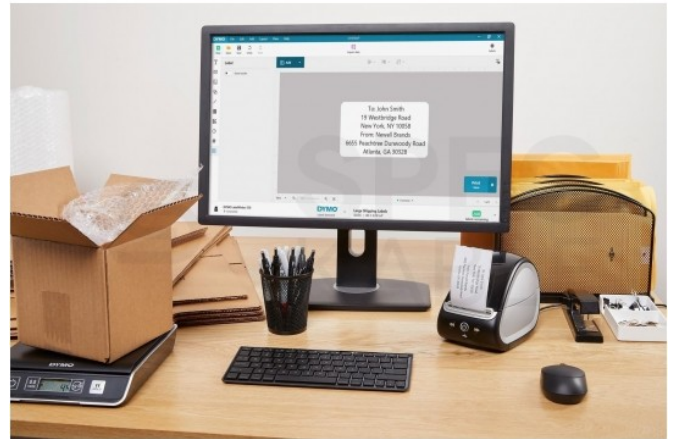

Nowa, udoskonalona drukarka LabelWriter to **wydajne i opłacalne rozwiązanie** przeznaczone do profesjonalnego etykietowania w biurze, magazynie, recepcji, archiwum, czy sklepie. Sprawdzi się wszędzie tam, gdzie istnieje potrzeba trwałego i estetycznego drukowania etykiet.

Aż o **20% większa szybkość** niż w poprzedniku, drukarce LabelWriter 450, umożliwia drukowanie dużych ilości etykiet bez konieczności zmagania się z niewygodnymi etykietami w arkuszach.

W skład zestawu wchodzi:

- Drukarka LabelWriter LW550
- Startowa rolka etykiet
- Zasilacz AC z przewodem
- Kabel USB
- Skrócona instrukcja obsługi
- 10x Etykiety uniwersalne DYMO LW 32x57mm białe

papierowe [11354] ORYGINALNE 1 rolka x 1000szt.

Najważniejsze funkcje i korzyści:

- Nowa funkcja **automatycznego rozpoznawania etykiet** – widzisz na pierwszy rzut oka rozmiar, typ i liczbę etykiet pozostałych na rolce
- Drukowanie z szybkością **62 etykiet na minutę** pozwala na łatwe drukowanie dużych ilości etykiet
- Dostosuj i drukuj adresy, foldery plików oraz etykiety z kodami kreskowymi, identyfikatory i wiele więcej, korzystając z oprogramowania **DYMO Connect for Desktop** na komputery PC i Mac
- Dzięki standardowej rozdzielczości **300x300 dpi**, grafika jest krystalicznie czysta
- Oszczędzaj pieniądze i chroń środowisko dzięki automatycznemu „**trybowi uśpienia**”
- Umożliwia tworzenie niestandardowych etykiet w ponad **60 różnych stylach i układach**
- Dzięki ciekawemu wyglądowi, jest atrakcyjnym dodatkiem do każdego nowoczesnego biurka
- **Kompaktowe rozmiary** sprawiają, że drukarka jest odpowiednia do użytku nawet w biurach o małej ilości wolnego miejsca
- Drukowanie zbiorcze z programów **Microsoft Excel, Outlook i Google Contacts**
- Urządzenie podłączone do komputera przez **gniazdo USB**