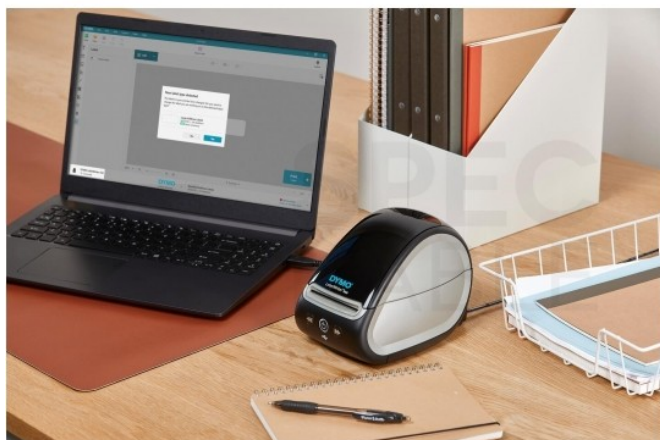

Nowa, udoskonalona drukarka LabelWriter to **wydajne i opłacalne rozwiązanie** przeznaczone do profesjonalnego etykietowania w biurze, magazynie, recepcji, archiwum, czy sklepie. Sprawdzi się wszędzie tam, gdzie istnieje potrzeba trwałego i estetycznego drukowania etykiet.

Automatyczne rozpoznawanie etykiet

Nowa technologia pozwala na automatyczne rozpoznawanie etykiet. **Wyświetla ich rozmiar, rodzaj oraz liczbę pozostałych etykiet** eliminując frustrację i gwarantując, że etykiety nigdy nie skończą się bez wcześniejszego powiadomienia.

Dzięki produktom serii LabelWriter 550 drukowanie etykiet stanie się o wiele **szybsze i łatwiejsze**.

Drukarki DYMO na Święta Bożego Narodzenia – kreatywność i organizacja w jednym

Okres świąteczny to czas pełen przygotowań, a drukarki DYMO mogą stać się niezastąpionym narzędziem w tworzeniu wyjątkowego klimatu Bożego Narodzenia. Pozwalają na szybkie i estetyczne drukowanie etykiet na prezenty, kartki świąteczne czy ozdoby choinkowe, dodając im unikalnego charakteru.

Drukarki DYMO w domu - inwentaryzacja i planowanie na Nowy Rok

Drukarki etykiet DYMO to niezastąpione narzędzie podczas inwentaryzacji i planowania na kolejny rok. Idealnie sprawdzają się przy etykietowaniu skrzyń, półek i zapasów, co pozwala na łatwe zorganizowanie przestrzeni magazynowej i domowej.