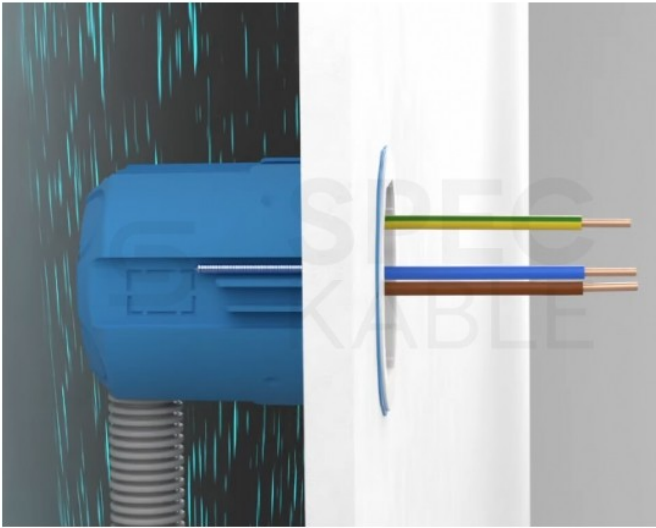

Z wkładem uszczelniającym WU60