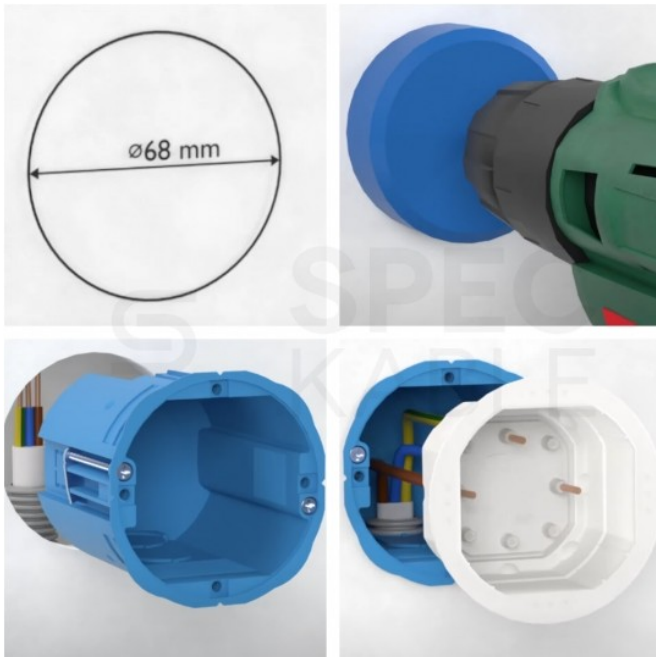

Karta produktu:

Wkład wiatroszczelny gumowy do puszek, pustych ścian oraz podtynkowych fi:60mm SIMET

SIMET

Producent:	SIMET
Symbol:	71.0783
Kod producenta:	37443906
Kod EAN:	5907813238055

Opis produktu

WKŁAD WIATROSZCZELNY GUMOWY DO PUSZEK I ŚCIAN Ø68 mm

SIMET 37443906

Wiatroszczelny wkład marki **SIMET** to praktyczne rozwiązanie, które skutecznie **minimalizuje straty ciepła** w instalacjach elektrycznych.

Produkt jest przeznaczony do stosowania w puszkach o średnicy **60 mm**, zarówno **w ścianach pustych**, jak i w **instalacjach podtynkowych**.

- do wszystkich pojedynczych puszek 60 mm
- do pustych ścian
- minimalizuje straty ciepła
- ze znacznikami gniazd pod śruby montażowe

Dane techniczne

- Producent: **SIMET**
- Indeks producenta: **37443906**
- Kolor: **biały**
- Wymiary: **70 × 41 × 70 mm**
- Tworzywo: **elastomery termoplastyczne (TPE)**
- Cechy użytkowe: **wiatroszczelny**
- Odporność na żar: **960°C**
- Klasa palności: **UL94 V0**
- Zgodne z normą: **PN-E-93208, PN-EN IEC 60670-1**
- REACH: **tak**
- RoHS: **tak**