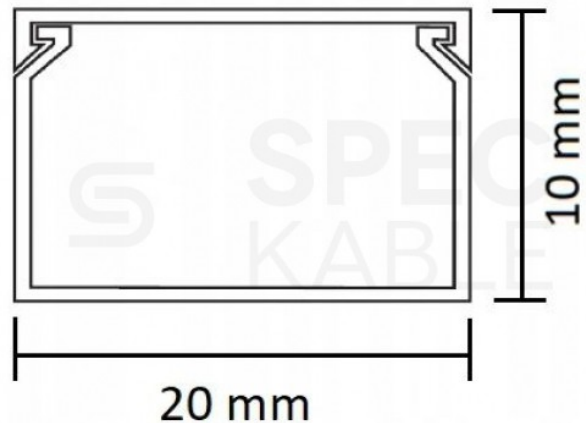

zatrzaszkuje się pod kątem 45 stopni, dzięki czemu montaż nie wymaga użycia dużej siły

- Pozwalają wykonać bezwazyjny montaż instalacji kablowych

Seria STANDARD

Seria solidnie wykonanych kanałów kablowych charakteryzująca się eleganckim wyglądem oraz wysoką jakością użytych materiałów (tworzywo sztuczne PVC). Podwyższony standard wykonania czyni je idealnym rozwiązaniem przy zastosowaniach w domu, biurze, sklepie, itd.

Dane techniczne:

- Typ: **BKK 20x10**
- Szerokość: **20 mm**
- Wysokość: **10 mm**
- Długość listwy: **2 m**
- Kolor: **biały**
- Materiał: **PVC**
- Wyposażenie: **pokrywa, kanał**
- Minimalna temperatura montażu: **-25°C**
- Maksymalna temperatura montażu: **+60°C**
- Stopień ochrony przed substancjami stałymi: **IP4X**
- Stopień ochrony przed cieczami: **IPx0**
- Montaż: **wewnątrz budynków**
- Ilość w opakowaniu: **2 m**

Szeroka oferta

W naszej ofercie znajdują Państwo również inne rozmiary oraz opakowania zbiorcze.

Rozmiar (szer. x wys.) | Ilość w opakowaniu zbiorczym (szt / mb):

1. 16x16 mm | 125 szt / 250 mb
2. 20x10 mm | 100 szt / 200 mb
3. 25x16 mm | 75 szt / 150 mb
4. 25x25 mm | 50 szt / 100 mb

- 5. 40x16 mm | 50 szt / 100 mb
- 6. 40x25 mm | 40 szt / 80 mb
- 7. 40x40 mm | 25 szt / 50 mb
- 8. 60x40 mm | 20 szt / 40 mb
- 9. 100x40 mm | 12 szt / 24 mb
- 10. 100x60 mm | 10 szt / 20 mb

Specyfikacja