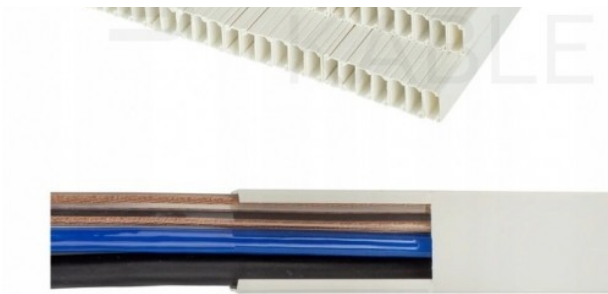

Listwa elektroinstalacyjna kanał kablowy korytka z pokrywą BKK STANDARD 20x10mm 2m

Kanały kablowe wykorzystywane są do **przewodzenia i ochrony przewodów** elektrycznych oraz telekomunikacyjnych wewnątrz budynków. Szczególnie często używane do **tworzenia wszelkich instalacji na ścianach i sufitach** budynków mieszkalnych i przemysłowych.

Składają się z korpusu i nakładanej zatrzaskowo pokrywy. Mocowane do podłoża poprzez **przykręcenie lub przyklejenie**. Nie chronią przed wnikaniem wody, przeznaczone do montażu **wewnątrz budynków**.

Najważniejsze zalety:

- Solidne wykonanie z wytrzymałego PVC
- Niezwykle łatwy i szybki montaż
- Łatwe do utrzymania w czystości
- Mogą być pokryte różnymi typami farb (akrylowe, olejne, silikonowe)
- Zawierają otwory montażowe, dzięki czemu nie trzeba ich nawiercać
- Specjalnie skonstruowany zamek pokrywy i korytka

zatrzaszkuje się pod kątem 45 stopni, dzięki czemu montaż nie wymaga użycia dużej siły

- Pozwalają wykonać bezwazyjny montaż instalacji kablowych

Seria STANDARD

Seria solidnie wykonanych kanałów kablowych charakteryzująca się eleganckim wyglądem oraz wysoką jakością użytych materiałów (tworzywo sztuczne PVC). Podwyższony standard wykonania czyni je idealnym rozwiązaniem przy zastosowaniach w domu, biurze, sklepie, itd.